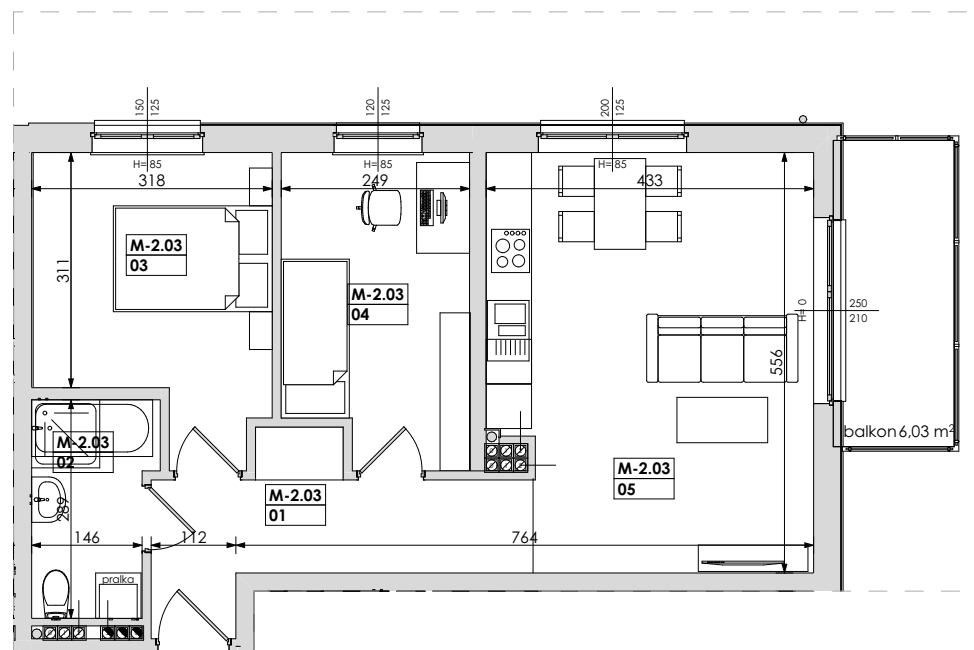

Mieszkanie nr	Nr pom.	Nazwa pomieszczenia	Powierzchnia	Wys.
M-2.03	01	korytarz	8,00	250
	02	łazienka	4,45	250
	03	pokój	11,15	250
	04	pokój	9,82	250
	05	pokój dz.+aneks k.	22,92	250
			56,34 m²	

Powyższe rysunki mają charakter poglądowy. Zastrzegamy sobie prawo do wprowadzenia zmian.

powierzchnia mieszkania 56,34 m²