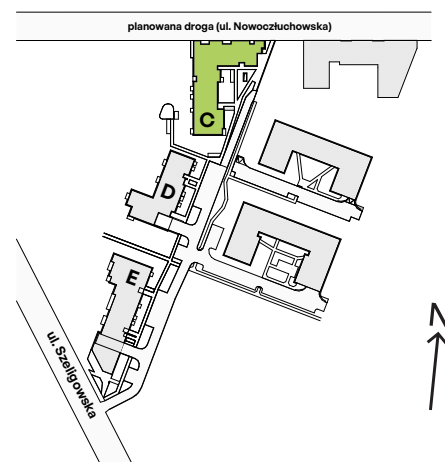

Bemosphere

nr C.84

Powierzchnia **62,94 m²**

Piętro 5

Aranżacja mieszkania jest przykładowa

Powierzchnia użytkowa

Salon+Aneks	27,31 m ²
Sypialnia	10,67 m ²
Pokój	10,14 m ²
Łazienka	4,33 m ²
WC	1,89 m ²
Korytarz	8,60 m ²
Razem	62,94 m²
+ Balkon	5,87 m ²

Rzut kondygnacji Piętro 5

Plan osiedla Budynek C

U nas nigdy nie płacisz za powierzchnię pod ścianami działowymi