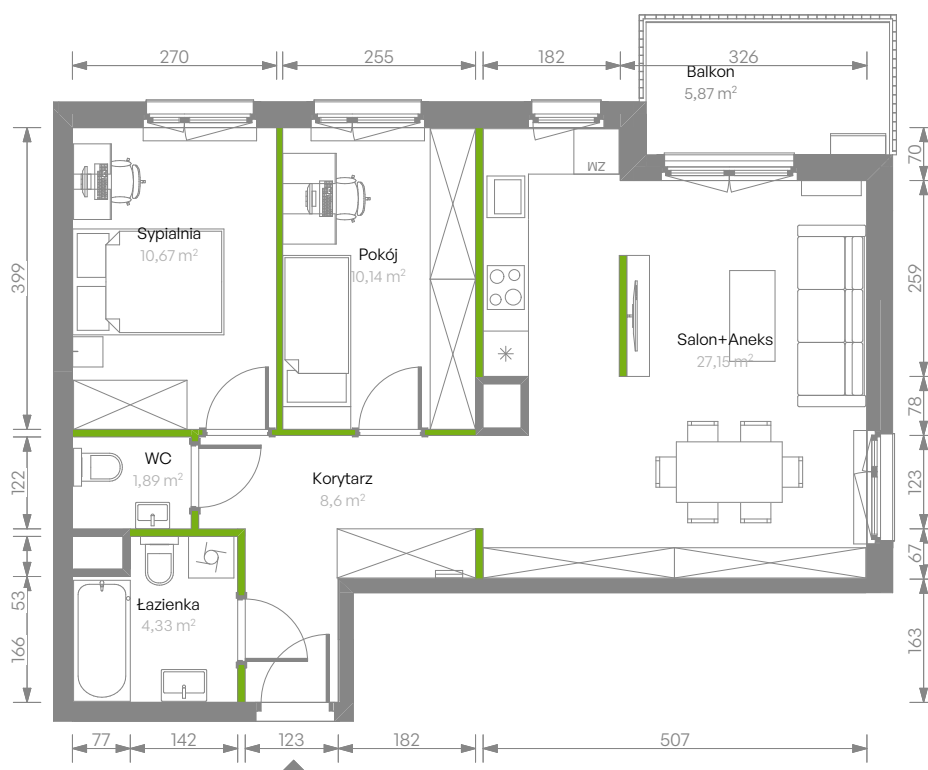

Bemosphere

nr C.84

Powierzchnia **62,94 m²**

Piętro 5

Aranżacja mieszkania jest przykładowa

Powierzchnia użytkowa

Salon+Aneks	27,31 m ²
Sypialnia	10,67 m ²
Pokój	10,14 m ²
Łazienka	4,33 m ²
WC	1,89 m ²
Korytarz	8,60 m ²
Razem	62,94 m²
+ Balkon	5,87 m ²

Rzut kondygnacji Piętro 5

Plan osiedla Budynek C

U nas nigdy nie płacisz za powierzchnię pod ścianami działowymi