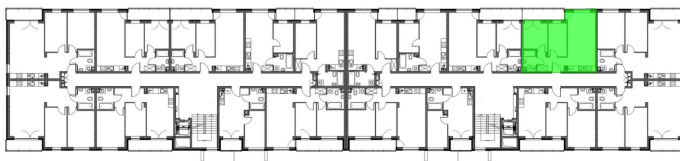

## Konik Polny Budynek A mieszkanie 40

- ściany z możliwością rozbiórki
- ściany bez możliwości rozbiórki

Numer:	40
Klatka:	2
Piętro:	Piętro I
Metraż:	44,18 m <sup>2</sup>
Pokoje:	3
Cena brutto / m <sup>2</sup> :	12 000 zł
Cena brutto:	530 160 zł