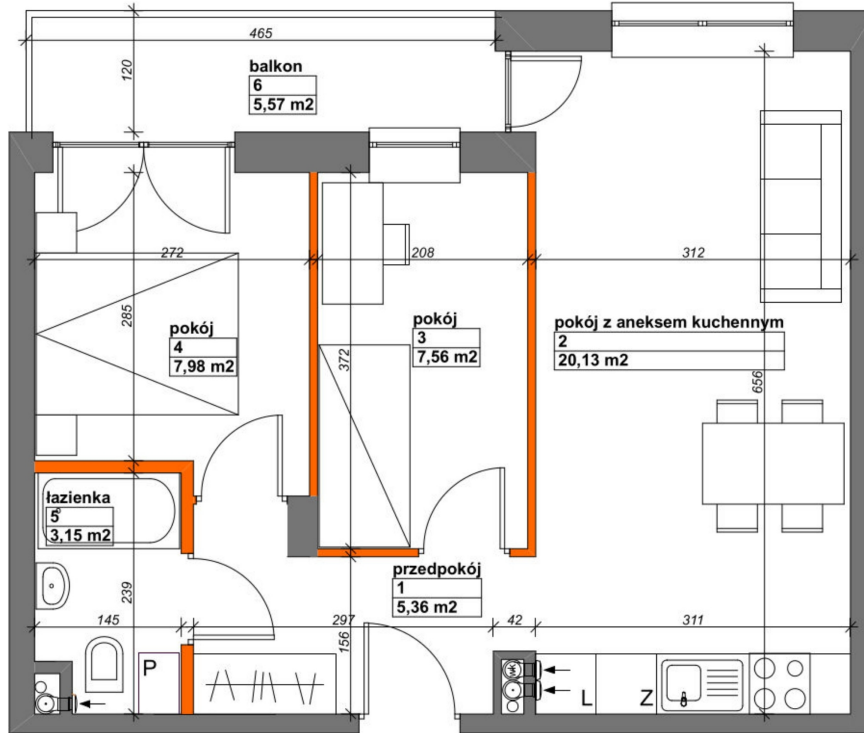

## Konik Polny Budynek A mieszkanie 40

- ściany z możliwością rozbiórki
- ściany bez możliwości rozbiórki

Numer:	40
Klatka:	2
Piętro:	Piętro I
Metraż:	44,18 m <sup>2</sup>
Pokoje:	3
Cena brutto / m <sup>2</sup> :	12 000 zł
Cena brutto:	530 160 zł