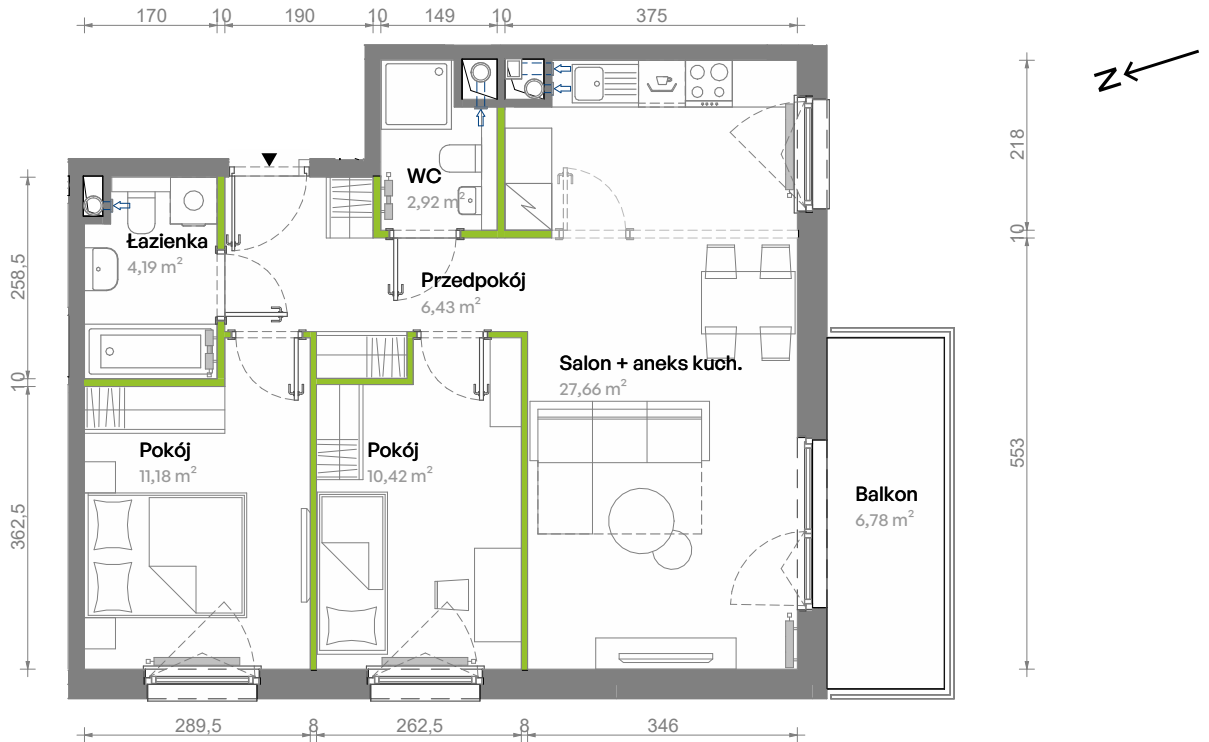

Południe Vita.

nr E2.01.11

Powierzchnia **62,80 m²**

Piętro **01**

Aranżacja mieszkania jest przykładowa.
Podano orientacyjne wymiary pomieszczeń.

Powierzchnia **użytkowa**

Rzut kondygnacji **Piętro 01**

Plan osiedla **Budynek E2**

Przedpokój	6,43 m ²
Salon + aneks kuch.	27,66 m ²
Pokój	10,42 m ²
Pokój	11,18 m ²
Łazienka	4,19 m ²
WC	2,92 m ²
Razem	62,80 m²
+ Balkon	6,78 m ²

U nas nigdy nie płacisz za powierzchnię pod ścianami działowymi