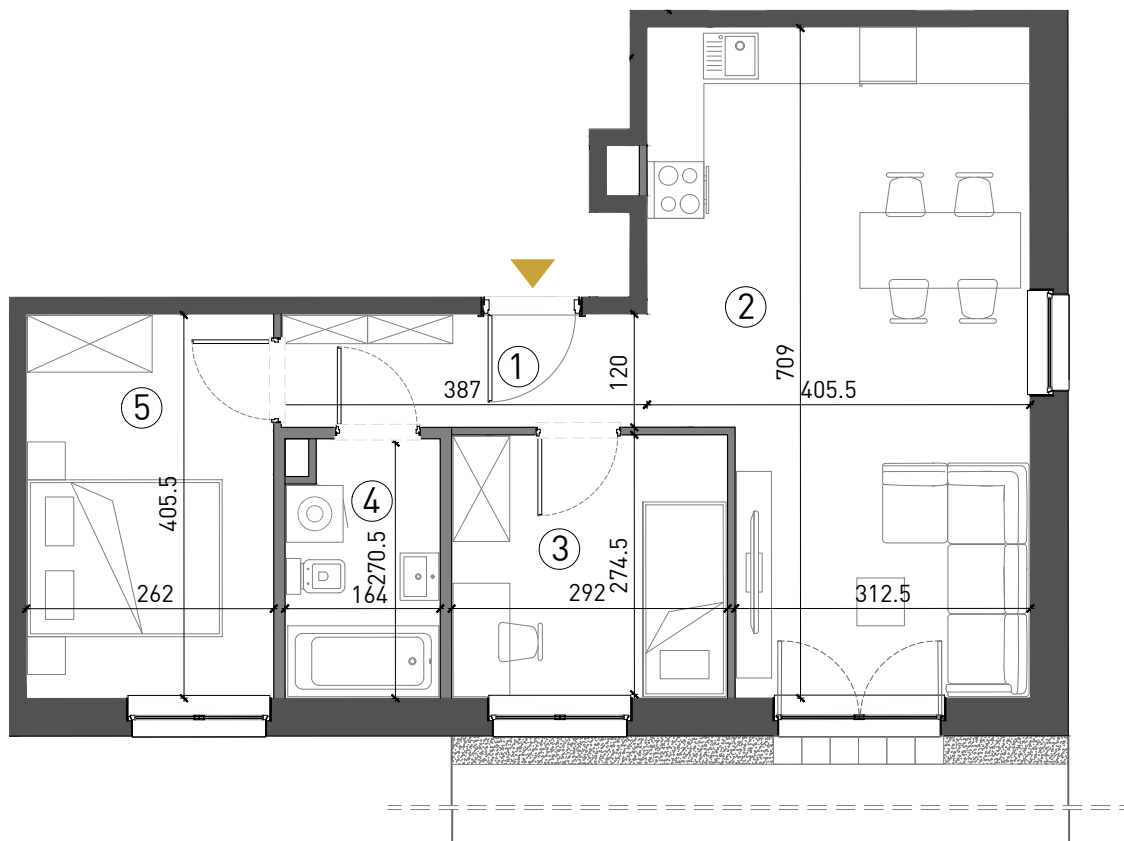

Karta mieszkania nr D1/0/4

Wrocław ul. Lawendowa - Melisowa

BUDYNEK D1

Parter
Mieszkanie 3 - pokojowe

1. Przedpokój	4,64 m ²
2. Salon + aneks kuch.	25,83 m ²
3. Pokój	7,88 m ²
4. Łazienka	4,17 m ²
5. Sypialnia	10,45 m ²

Pow. mieszkalna 52,97 m²

Ogródek 23 m²

INFORMACJA

Rzut ma charakter informacyjny i nie stanowi oferty w rozumieniu handlowym i Kodeksu Cywilnego. Przedstawiona aranżacja mieszkania, rozmieszczenia mebli i elementów wyposażenia jest przykładowa. Rzeczywista powierzchnia mieszkania zostanie obliczona na podstawie obmiaru powykonawczego zgodnie z zawartą umową deweloperską. Wizualizacje stanowią element poglądowy. Kolorystyka, elementy bryły budynku oraz elewacja mogą ulec zmianie. **Wymiary projektowe orientacyjne bez uwzględnienia grubości tynków ścian wewnętrznych mieszkania.**