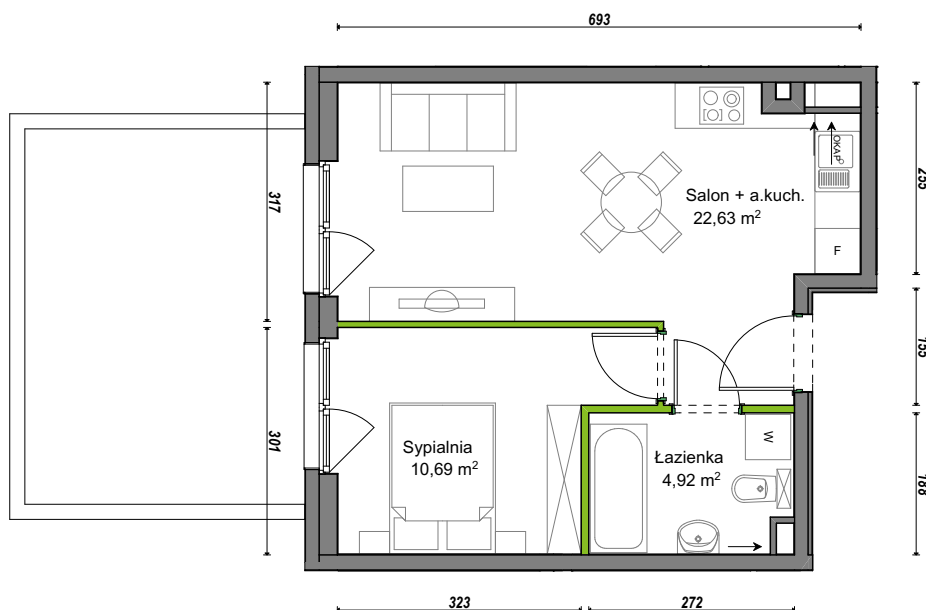

## nr D1/C/01

Powierzchnia **38,24 m<sup>2</sup>**

Piętro **0**

Aranżacja mieszkania jest przykładowa.

### Powierzchnia **użytkowa**

Łazienka	4,92 m <sup>2</sup>
Salon + a.kuch.	22,63 m <sup>2</sup>
Sypialnia	10,69 m <sup>2</sup>
<b>Razem</b>	<b>38,24 m<sup>2</sup></b>
+Ogródek	18,40 m <sup>2</sup>