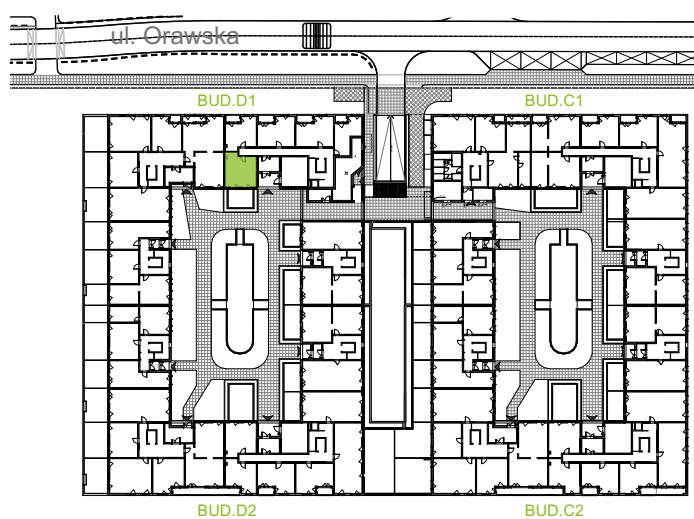

Rzut kondygnacji **Parter 0**

U nas nigdy nie płacisz za powierzchnię pod ścianami dzielowymi.