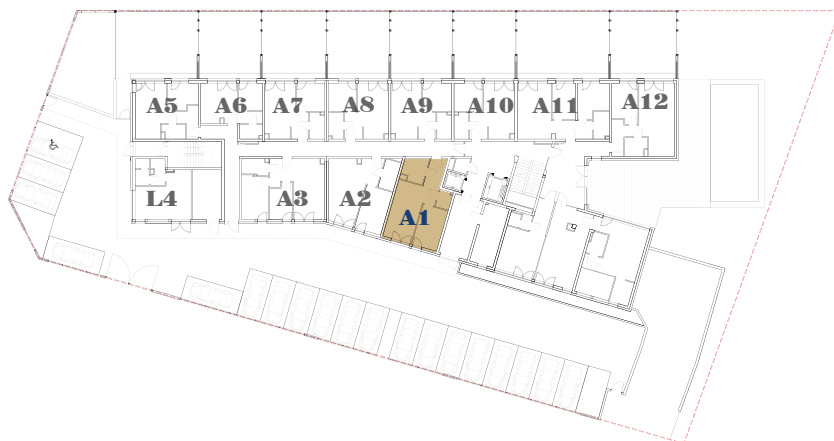

## Apartament A1 Parter

**Powierzchnia** 44,81 m<sup>2</sup>

Liczba pokoi 2

Kondygnacja 0

Strony świata zachód

**Cena Netto + 23 VAT** -----

**Cena Brutto** -----

SKONTAKTUJ SIĘ Z NAMI.