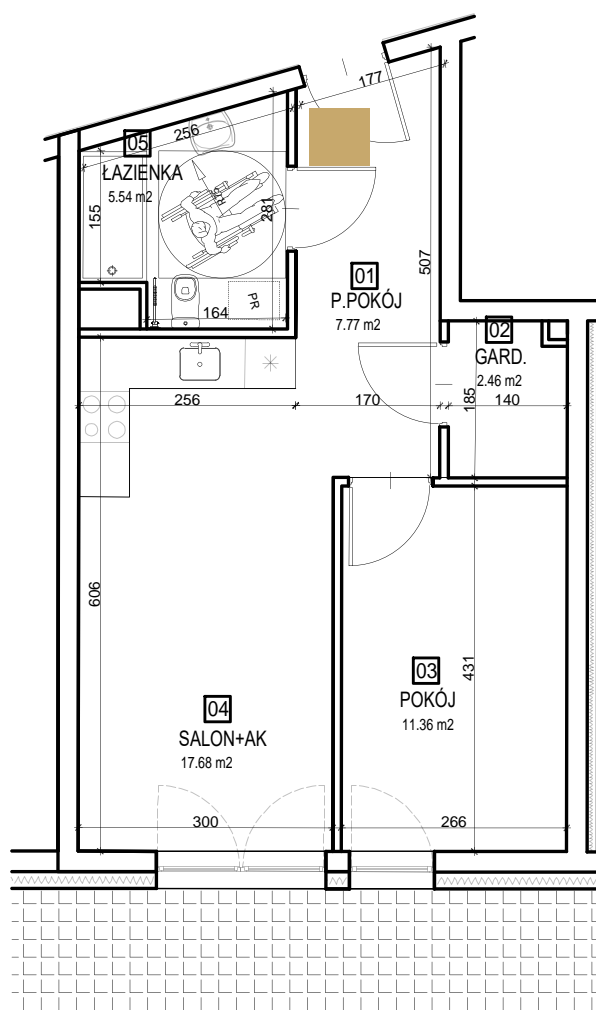

## Apartament A1 Parter

**Powierzchnia** 44,81 m<sup>2</sup>

Liczba pokoi 2

Kondygnacja 0

Strony świata zachód

**Cena Netto + 23 VAT** -----

**Cena Brutto** -----

SKONTAKTUJ SIĘ Z NAMI.