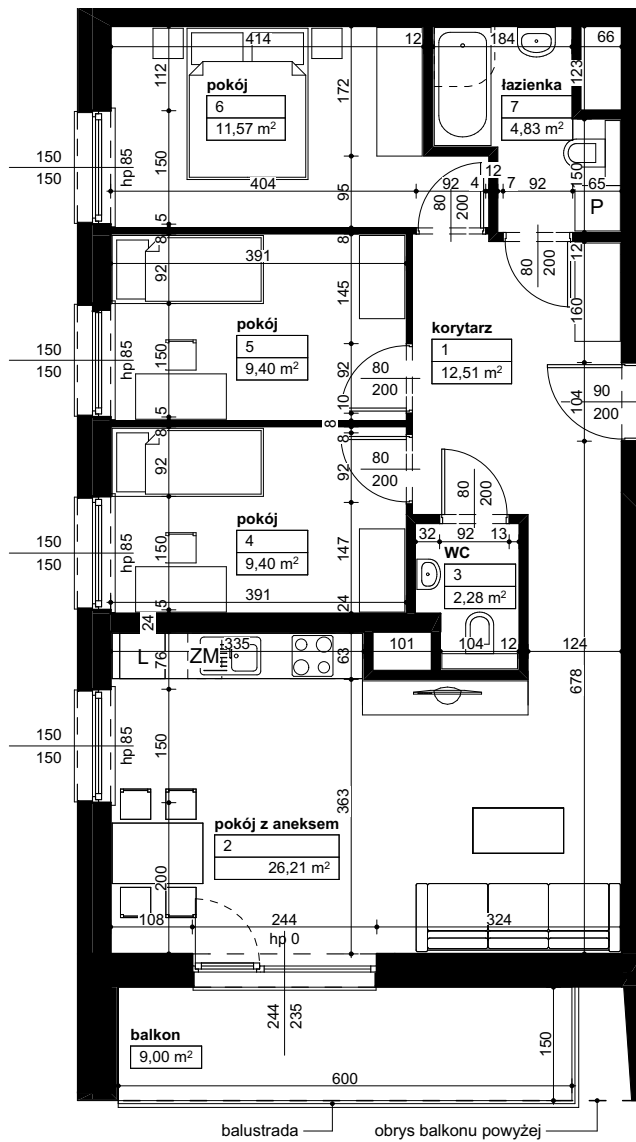

Lokalizacja osiedla

Położenie budynku

Skala 1:4000

Położenie mieszkania

Skala 1:2200

MAJTA
WÓLKOWSKA

BUDYNEK MIESZKALNY
WIELORODZINNY
UL. WÓLKOWSKA
W POZNANIU

SKALA 1:100

Wymiary podano w świetle ścian surowych, powierzchnie podano w świetle ścian otynkowanych.

OPIS MIESZKANIA:

Numer: **D1/1/1/5**
Powierzchnia: **76,20m²**
Kondygnacja: **Piętro +1**
Struktura: **4 pokoje z aneksem kuchennym**
Cena brutto:
Cena brutto/m²: