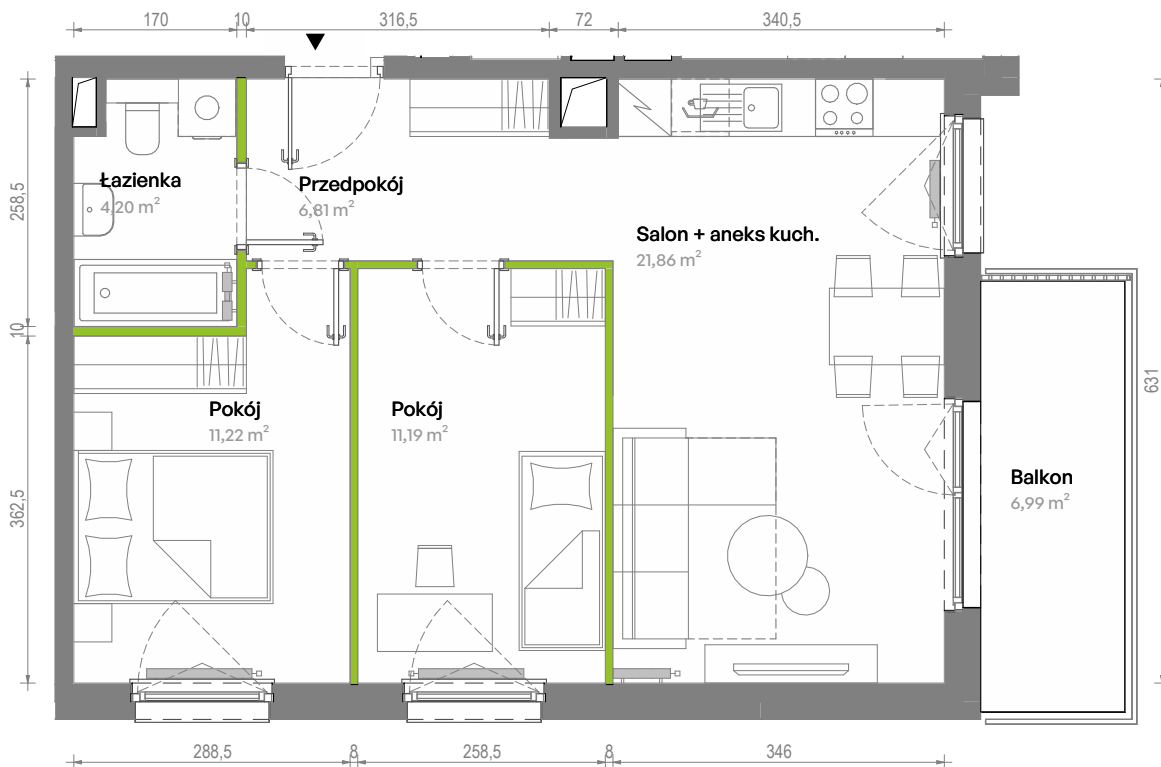

Południe Vita.

nr A2.01.12

Powierzchnia 55,28 m²

Piętro 1

Aranżacja mieszkania jest przykładowa.
Podano orientacyjne wymiary pomieszczeń.

Powierzchnia użytkowa

Rzut kondygnacji Piętro 1

Plan osiedla Budynek A2

Przedpokój	6,81 m ²
Salon + aneks kuch.	21,86 m ²
Pokój	11,19 m ²
Pokój	11,22 m ²
Łazienka	4,20 m ²
Razem	55,28 m²
+ Balkon	6,99 m ²

U nas nigdy nie płacisz za powierzchnię pod ścianami działowymi