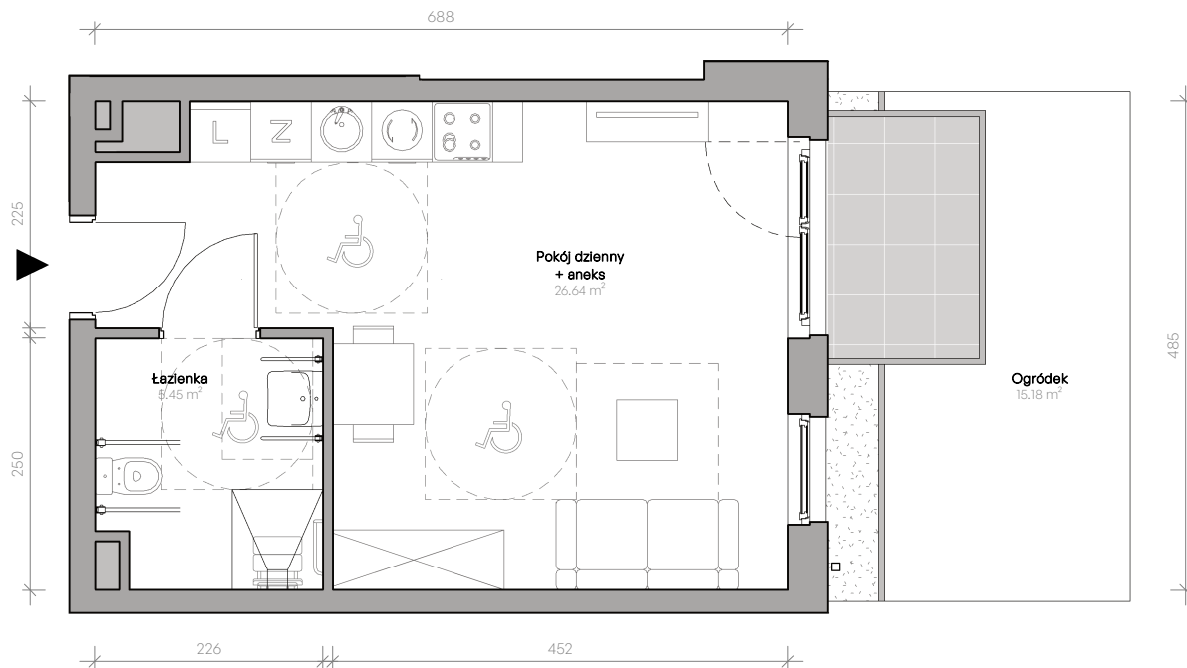

## D.O.M01

Powierzchnia **32,09 m<sup>2</sup>**

Piętro **0**

Aranżacja mieszkania jest przykładowa.

### Powierzchnia **użytkowa**

nie uwzględnia powierzchni pod ścianami działowymi

Pokój dzienny + aneks	26,64 m <sup>2</sup>
Łazienka	5,45 m <sup>2</sup>
<b>Razem</b>	<b>32,09 m<sup>2</sup></b>
+ ogródek	15,18 m <sup>2</sup>