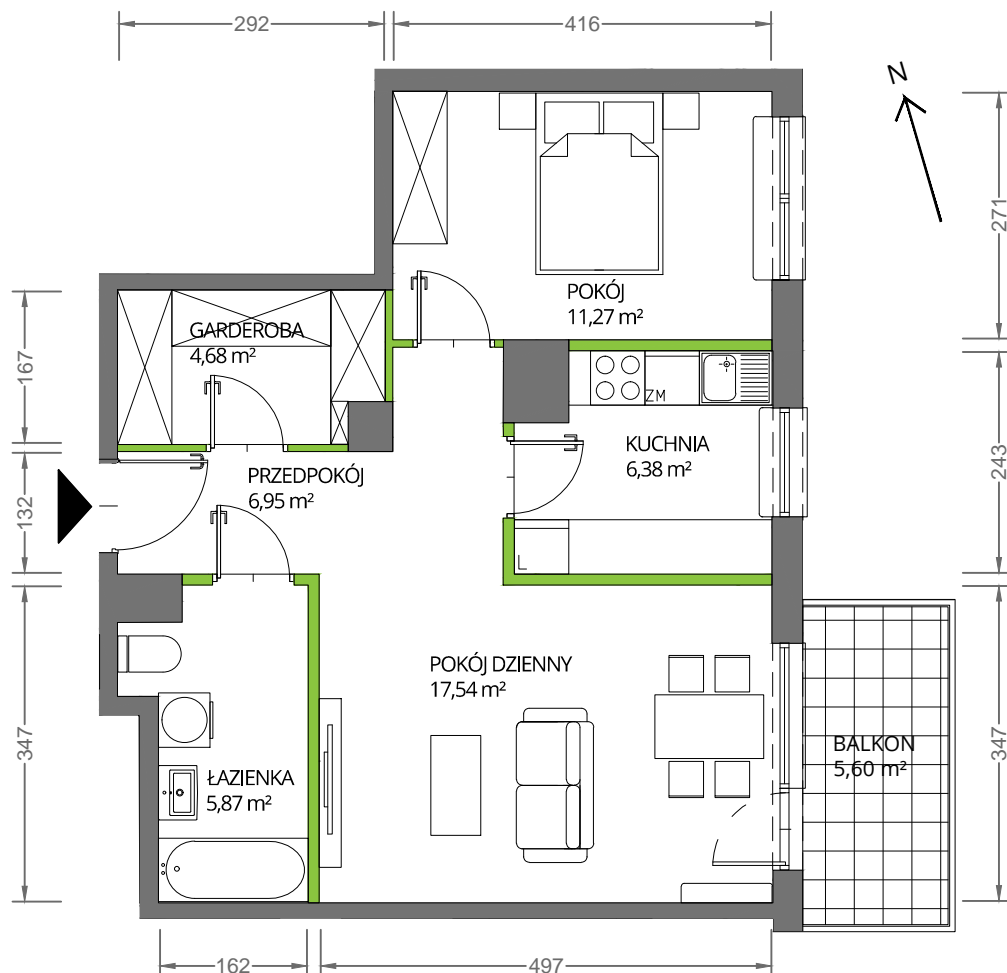

Krakowska Vita

nr 301

Powierzchnia **52,69 m²**

Piętro **6**

Aranżacja mieszkania jest przykładowa

Powierzchnia **użytkowa**

Rzut kondygnacji **Piętro 6**

Plan osiedla

pokój dzienny	17,54 m ²
pokój	11,27 m ²
kuchnia	6,38 m ²
łazienka	5,87 m ²
przedpokój	6,95 m ²
garderoba	4,68 m ²
Razem	52,69 m²
+ balkon	5,60 m ²

U nas nigdy nie płacisz za powierzchnię pod ścianami działowymi