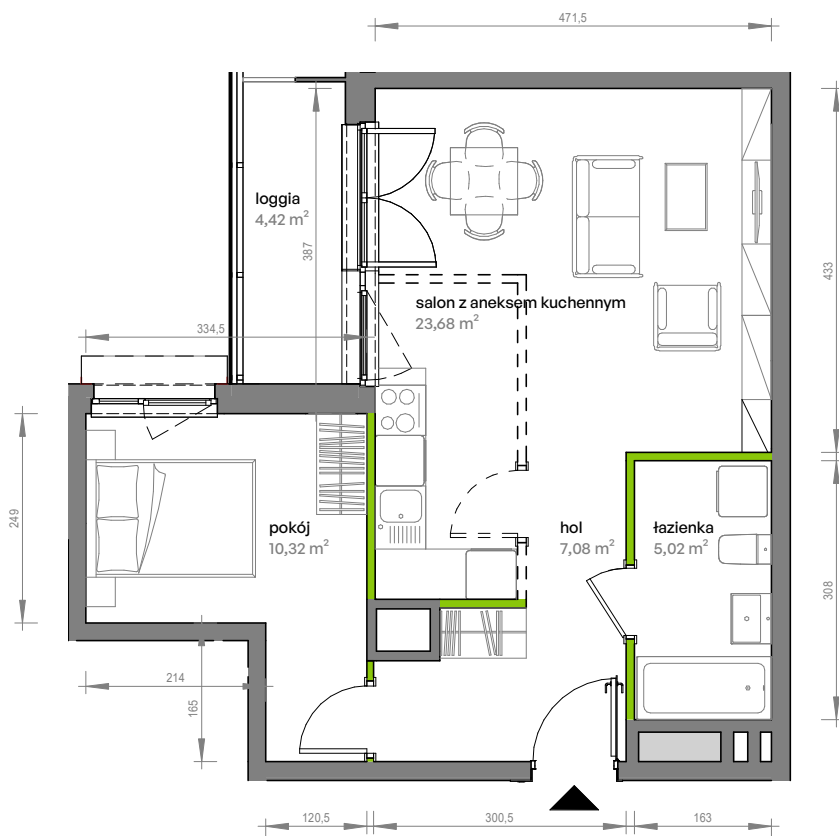

Unii Lubelskiej Vita.

nr D.04.228

Powierzchnia **46,10 m²**

Piętro 4

Aranżacja mieszkania jest przykładowa

Powierzchnia użytkowa

| | |
|---------------------------|----------------------------|
| hol | 7,08 m ² |
| pokój | 10,32 m ² |
| salon z aneksem kuchennym | 23,68 m ² |
| łazienka | 5,02 m ² |
| Razem | 46,10 m² |
| + loggia | 4,42 m ² |

Rzut kondygnacji Piętro 4

Plan osiedla

U nas nigdy nie płacisz za powierzchnię pod ścianami działowymi