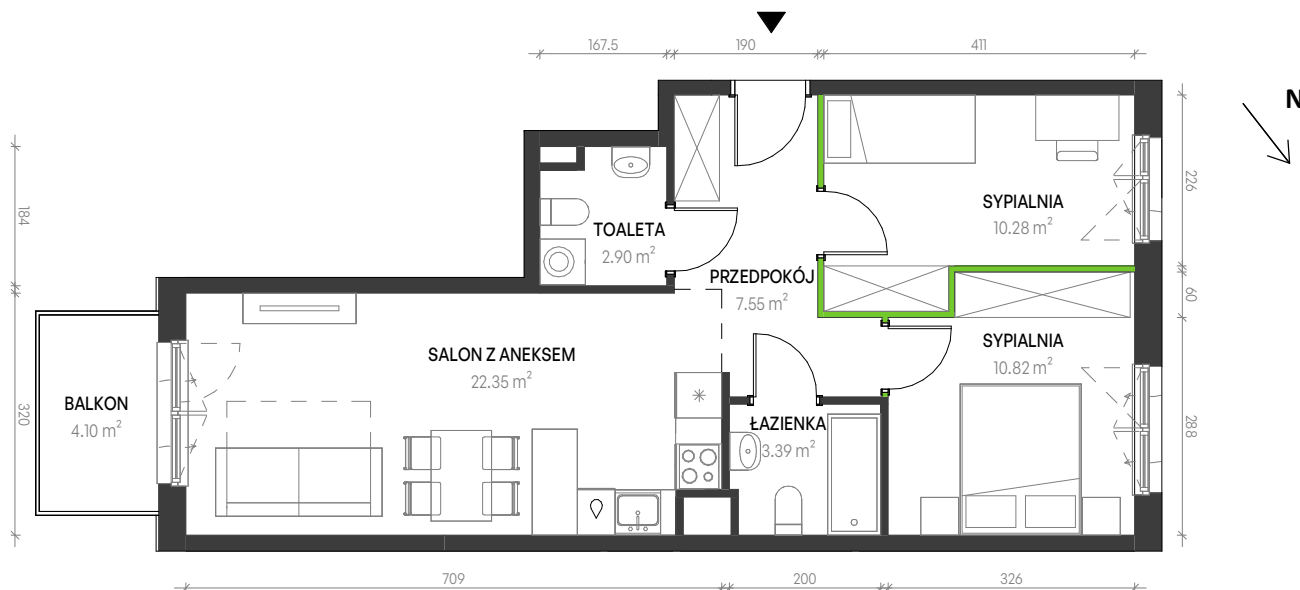

Augustowska Vita

nr B-C-13

Powierzchnia **57,29 m²**

Piętro **3**

Aranżacja mieszkania jest przykładowa

Powierzchnia **użytkowa**

Rzut kondygnacji **Piętro 3**

Plan osiedla **Budynek B**

PRZEDPOKÓJ	7.55 m ²
SYPIALNIA	10.28 m ²
SYPIALNIA	10.82 m ²
ŁAZIENKA	3.39 m ²
TOALETA	2.90 m ²
SALON Z ANEKSEM	22.35 m ²
Razem	57.29 m ²

BALKON 4.10 m²

U nas nigdy nie płacisz za powierzchnię pod ścianami działowymi