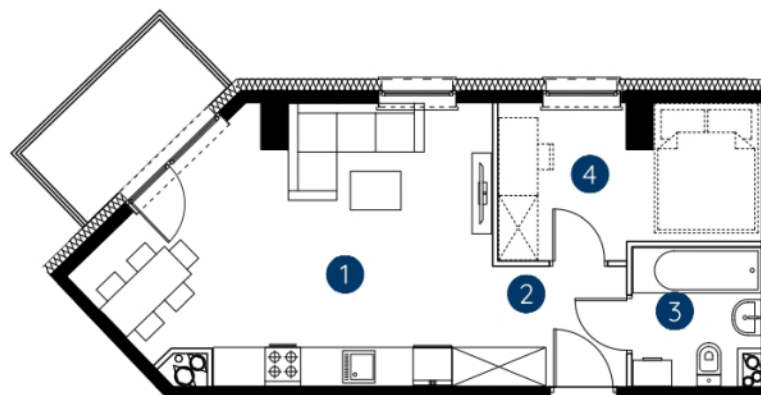

lokal 1.C.6.03

39,52 m²

piętro 6

budynek 1

**Murapol
Rivo**

Bydgoszcz, ul. Dworcowa

1. salon z aneksem kuchennym	22,80 m ²
2. hol wejściowy	3,82 m ²
3. sypialnia	4,02 m ²
4. garderoba	8,88 m ²
metraż	39,52 m²

Schemat kondygnacji

0 1 2 5m

Podziałka podana z tolerancją +/- 5%