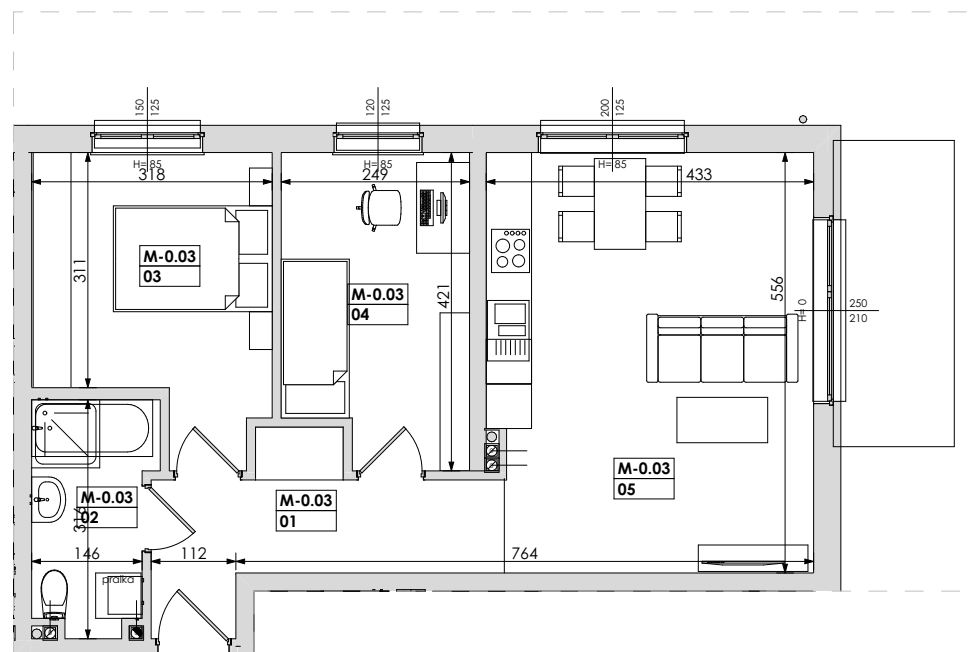

Mieszkanie nr	Nr pom.	Nazwa pomieszczenia	Powierzchnia	Wys.
M-0.03	01	korytarz	7,53	250
	02	łazienka	4,65	250
	03	pokój	11,15	250
	04	pokój	9,82	250
	05	pokój dz.+aneks k.	23,60	250
			56,75 m²	

Powyższe rysunki mają charakter poglądowy. Zasługujemy sobie prawo do wprowadzenia zmian.

powierzchnia mieszkania 56,75 m²