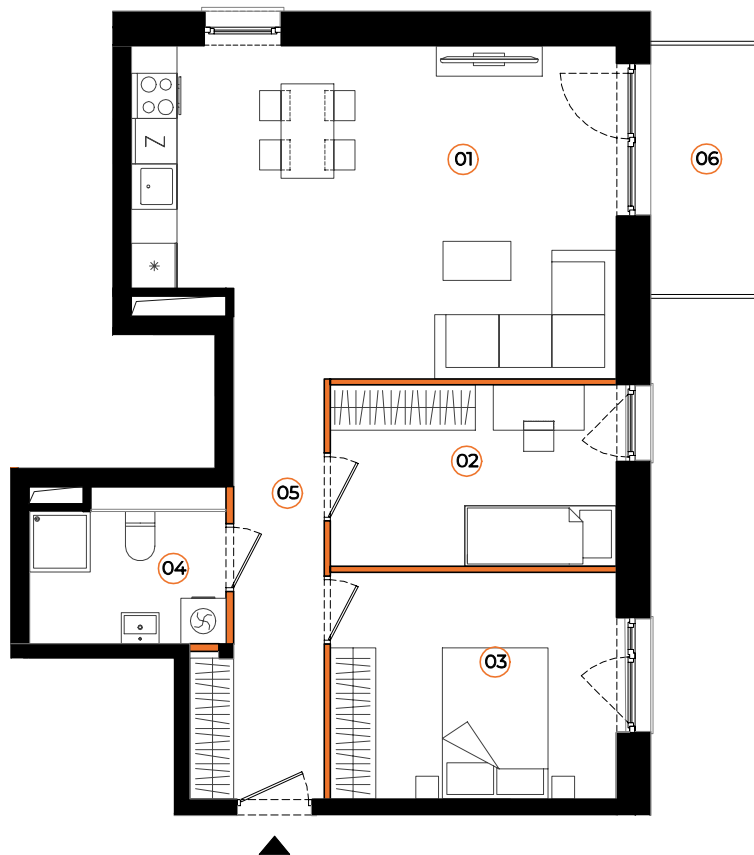

WIADUKTOWA 9A/22

2 piętro, 3 pokoje, pow. 59,90m²

 ściany działowe

Karta katalogowa ma charakter informacyjny i nie stanowi oferty zgodnie z zasadami kc. Powierzchnia lokalu obliczana została zgodnie z normą ISO 9836:2022-07. Aranżacja wnętrza ma charakter wyłącznie ilustracyjny. Urządzenia sanitarne, kuchenne, drzwi wewnętrzne i elementy aranżacji nie stanowią wyposażenia lokalu.

WIADUKTOWA

01	SALON Z ANEKSEM	26,63 m ²
02	POKÓJ	9,01 m ²
03	POKÓJ	11,24 m ²
04	ŁAZIENKA	5,15 m ²
05	KORYTARZ	7,87 m ²
SUMA:		59,90 m²
06	BALKON	5,44 m ²

71 372 50 00
sprzedaz.wroclaw@pdsa.pl

 **PROFIT**
DEVELOPMENT