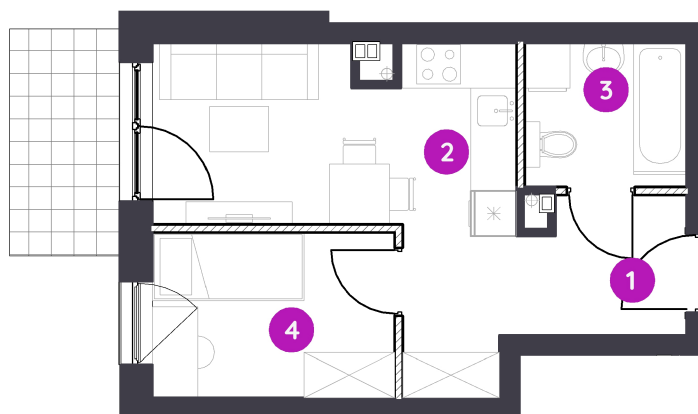

Murapol Osiedle Faktoria

Łódź | al. 1 Maja

mieszkanie	1.A.0.07
piętro	0
budynek	1

1. Przedpokój	2,81 m ²
2. Salon/Aneks kuchenny	22,86 m ²
3. Łazienka	4,09 m ²
4. Pokój	6,98 m ²

metraż	36,74 m²
ogródek	14,53 m ²
taras	4,50 m ²

0 1 2 5 m

Podziałka podana z tolerancją +/- 5%

Aranżacja mieszkania ma charakter podglądowy