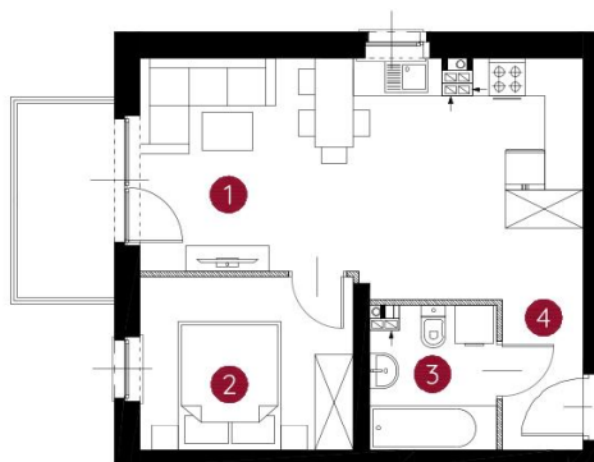

lokal 2.A.1.12

39,27 m²

piętro 2

budynek 2

Murapol
Helio

Toruń, ul. Heweliusza

0 1 2 5m

Podziątka podana z tolerancją +/- 5%

1. salon z aneksem kuchennym	23,55 m ²
2. sypialnia	8,72 m ²
3. łazienka	4,15 m ²
4. przedpokój	2,85 m ²
metraż	39,27 m²

Schemat kondygnacji