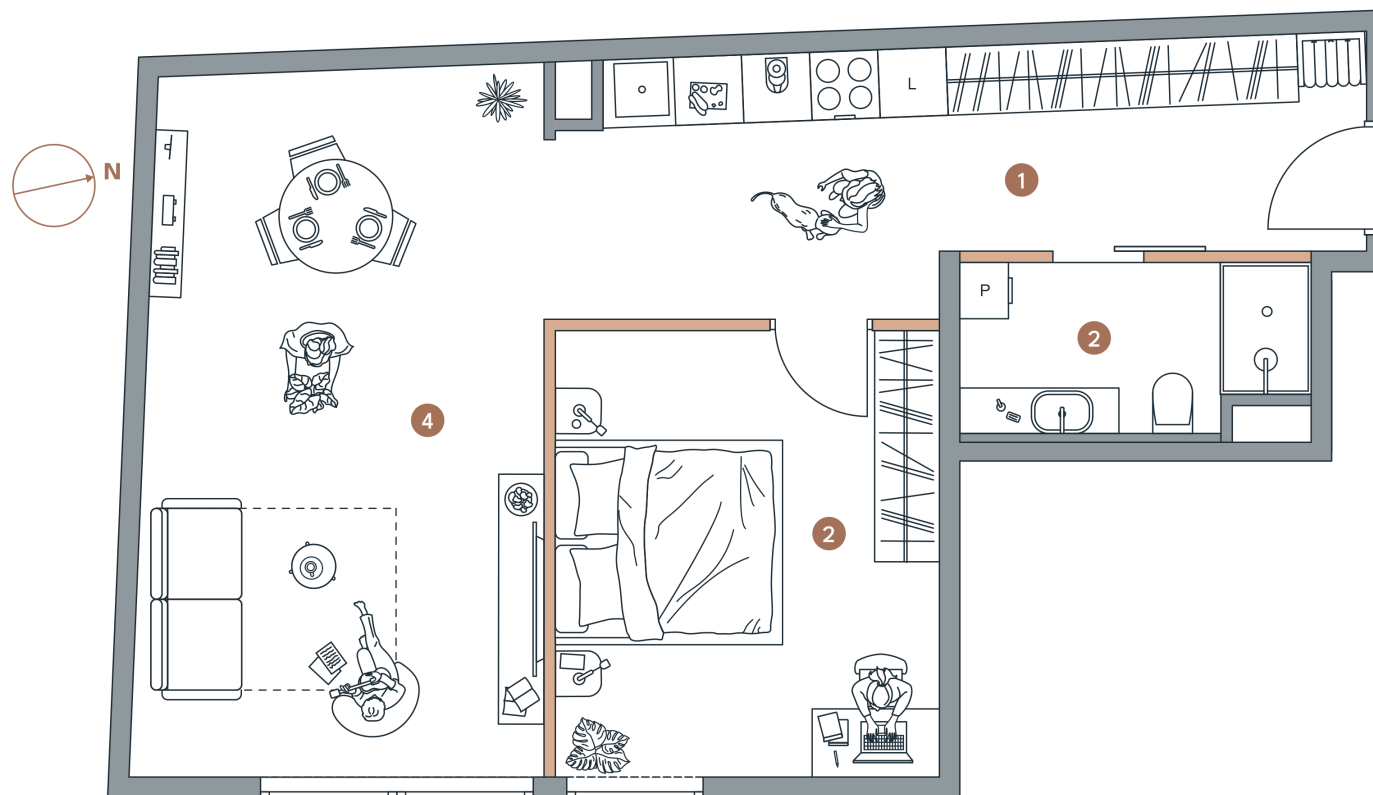

Lokal

Powierzchnia

Piętro

Pokoje

2.17

53,70 M<sup>2</sup>

2

2

Powierzchnie

1 . Pokój z aneks. kuch. 12,42 m<sup>2</sup>

2 . Łazienka 4,38 m<sup>2</sup>

3 . Pokój 15,15 m<sup>2</sup>

4 . Pokój 21,75 m<sup>2</sup>

SUMA 53,70 m<sup>2</sup>

LEGENDA

Ściany niedemontowane