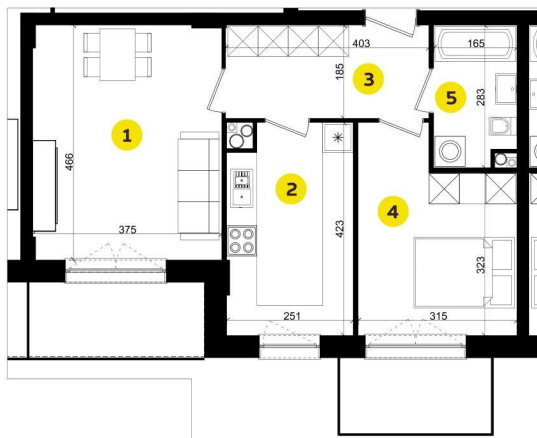

MIESZKANIE B2C

Pow.: 50,44m²
Piętro: 1

**NOWE
ZŁOTNO**

1. Salon	17,21 m ²
2. Kuchnia	10,08 m ²
3. Przedpokój	7,34 m ²
4. Pokój	11,42 m ²
5. Łazienka	4,39 m ²

Powierzchnia:	50,44 m ²
Balkon:	5,52 m ²
Balkon:	4,50 m ²