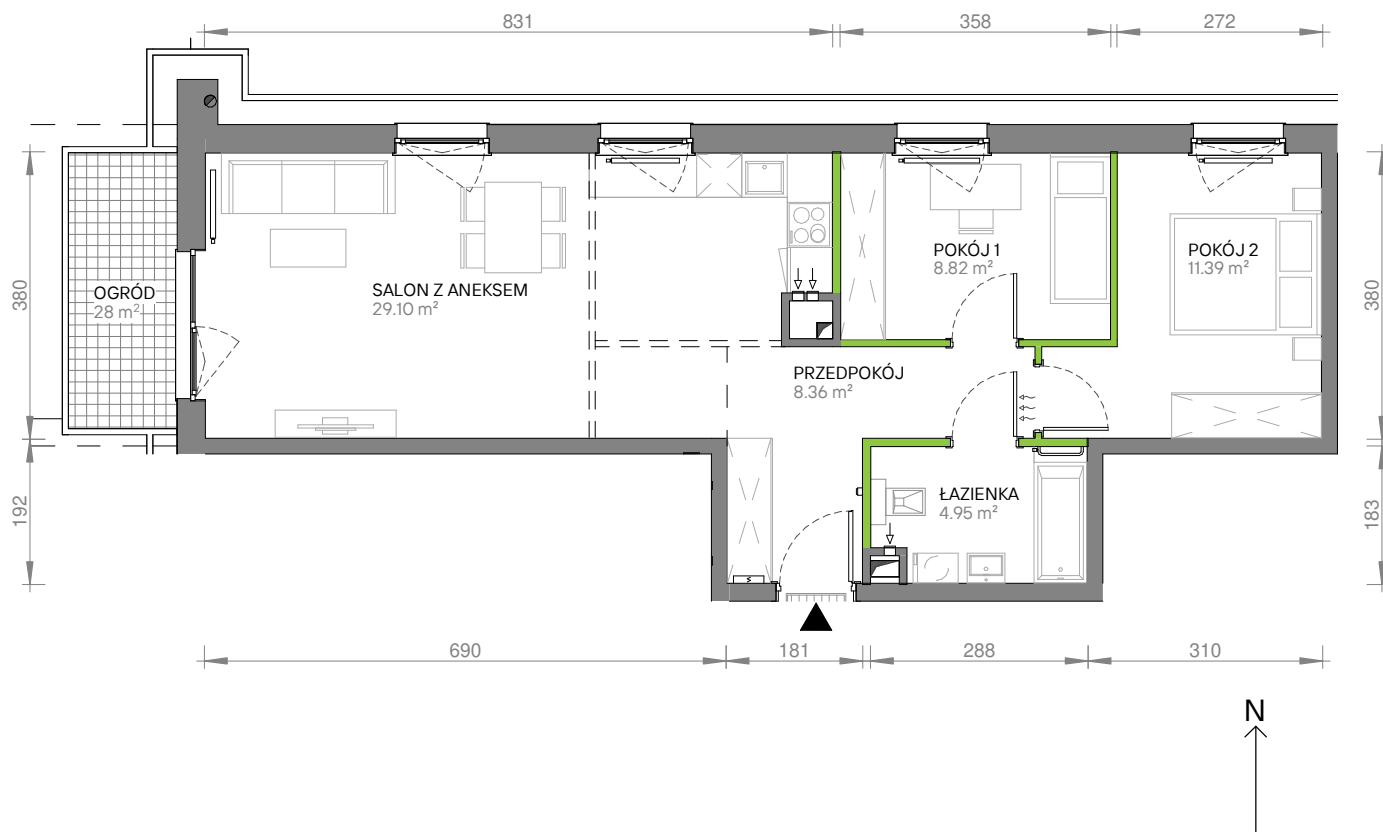

Via Flora

nr 0/1/7

Powierzchnia **62.62 m²**

Piętro **0**

Aranżacja mieszkania jest przykładowa

Powierzchnia **użytkowa**

nie uwzględnia powierzchni pod ścianami działowymi

POKÓJ 1	8.82 m ²
POKÓJ 2	11.39 m ²
PRZEDPOKÓJ	8.36 m ²
SALON Z ANEKSEM	29.10 m ²
ŁAZIENKA	4.95 m ²
PO STRONIE KLIENTA	62.62 m²
+ OGRÓD	28 m ²

W Develii nie płacisz za powierzchnię pod ścianami działowymi

Rzut kondygnacji **piętro 0**

Plan osiedla **Budynek 1**