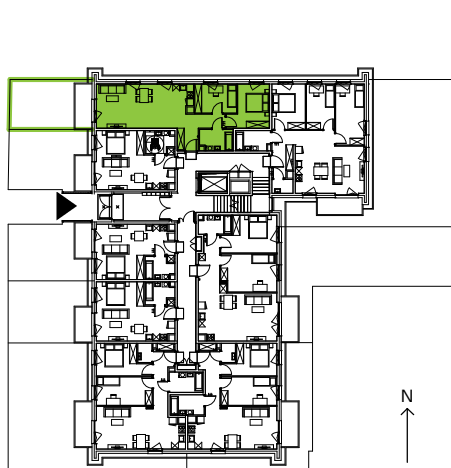

Via Flora

nr 0/1/7

Powierzchnia **62.62 m²**

Piętro **0**

Aranżacja mieszkania jest przykładowa

Powierzchnia **użytkowa**

nie uwzględnia powierzchni pod ścianami działowymi

POKÓJ 1	8.82 m ²
POKÓJ 2	11.39 m ²
PRZEDPOKÓJ	8.36 m ²
SALON Z ANEKSEM	29.10 m ²
ŁAZIENKA	4.95 m ²
PO STRONIE KLIENTA	62.62 m²
+ OGRÓD	28 m ²

W Develii nie płacisz za powierzchnię pod ścianami działowymi

Rzut kondygnacji **piętro 0**

Plan osiedla **Budynek 1**