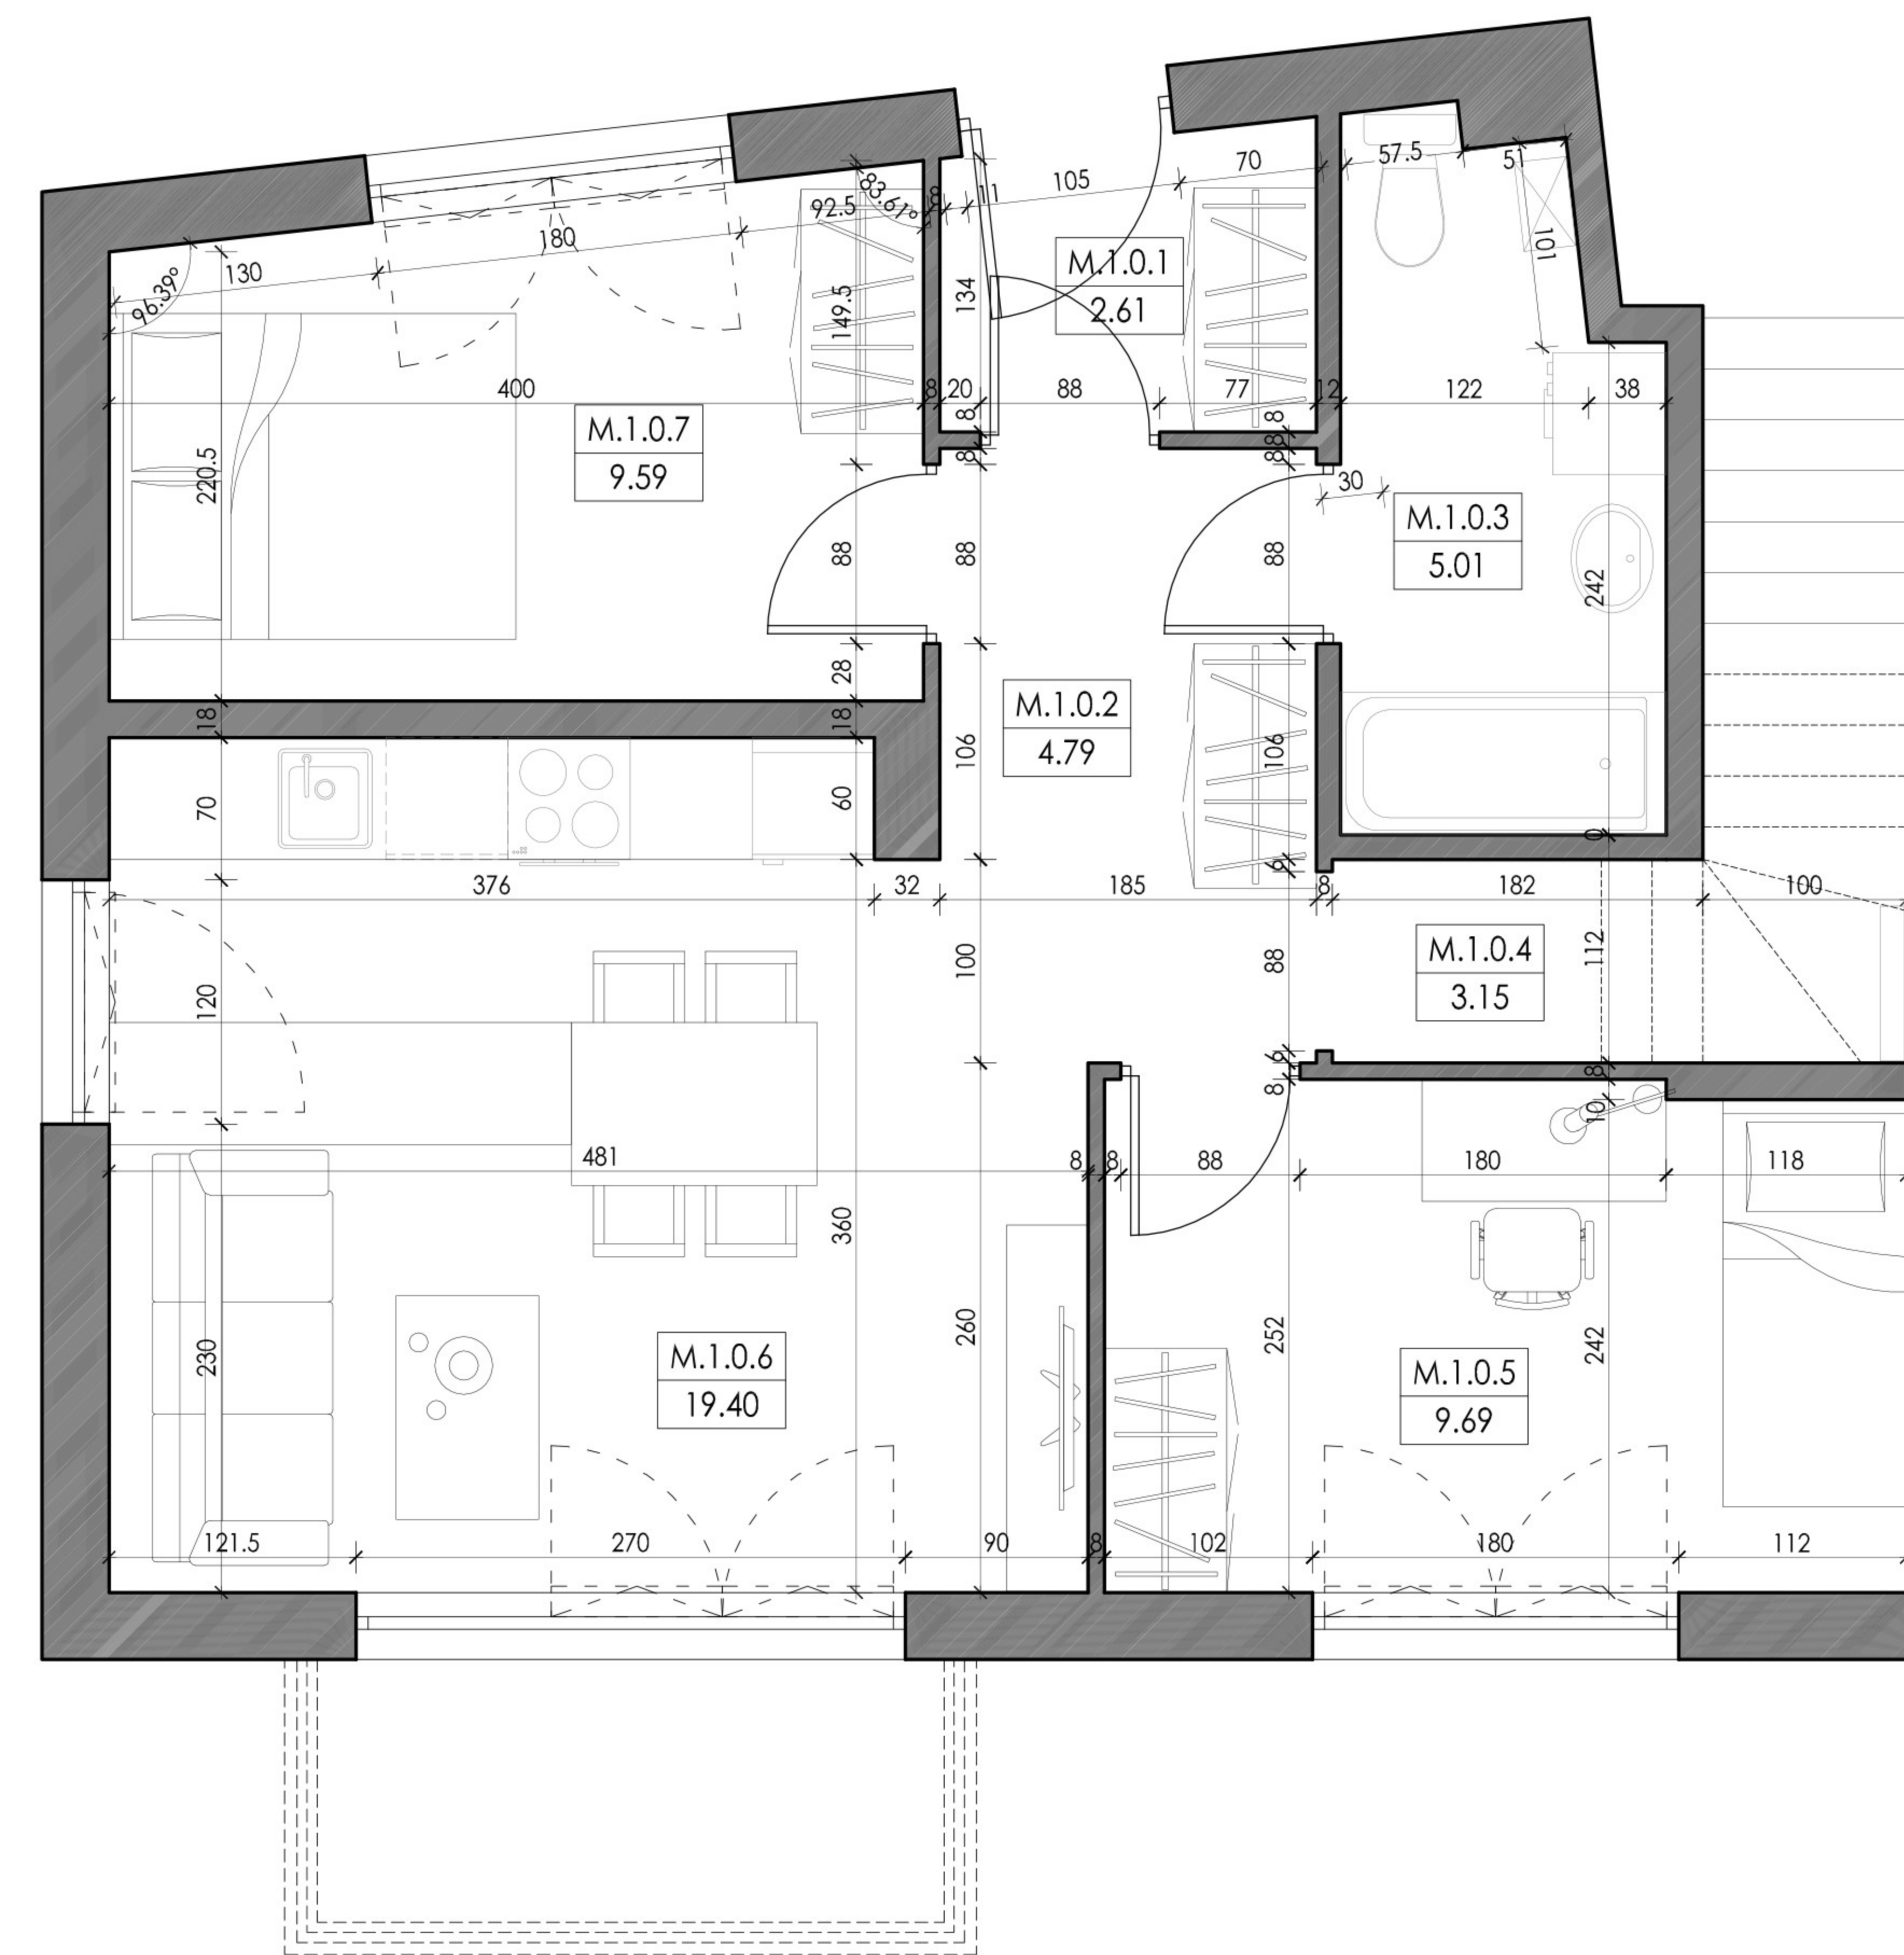

KARTA LOKALU

Inwestycja: Bojano ul. Modrzewiowa

Budynek nr 1A

Powierzchnia ogrodu: 114,89m²

Powierzchnia użytkowa: 54,24m²

Kondygnacja: Parter

Mieszkanie 1

M.1.0.1	Wiatrołap	2,61
M.1.0.2	komunikacja	4,79
M.1.0.3	łazienka z kotłownią	5,01
M.1.0.4	wnęka na szafę	3,15
M.1.0.5	Sypialnia	9,69
M.1.0.6	Salon z aneksem kuchennym	19,4
M.1.0.7	sypialnia	9,59
Łączna powierzchnia		54,24