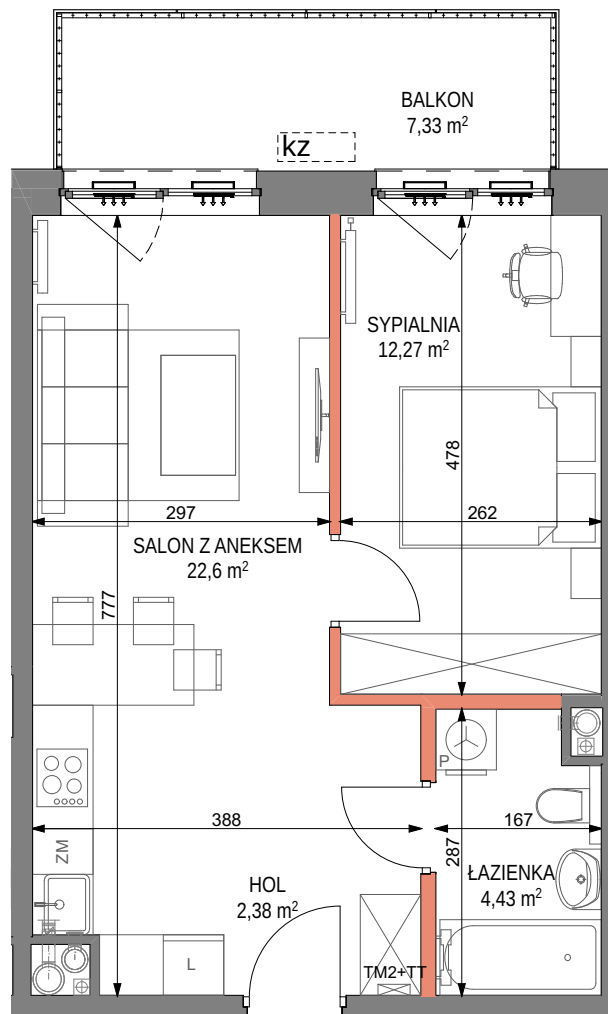

CRAFT

ZABŁOCIE

by **CORDIA**

mieszkanie nr M.75
piętro 4
liczba pokoi 2

ZESTAWIENIE POWIERZCHNI

HOL	2,38 m ²
SALON Z ANEKSEM	22,60 m ²
SYPIALNIA	12,27 m ²
ŁAZIENKA	4,43 m ²
POW. UŻYTKOWA	41,68 m²
BALKON	7,33 m ²

LEGENDA

- ściany niedemontowalne
- ściany możliwe do rearanżacji
- balustrada
- możliwa lokalizacja jednostki zewnętrznej klimatyzacji

- TM2+TT tablica mieszkaniowa elektryczna i teletechniczna
- nawiewnik okienny

- grzejnik łazienkowy
- grzejnik
- grzejnik dekoracyjny

PLAN SYTUACYJNY

POŁOŻENIE NA KONDYGNACJI