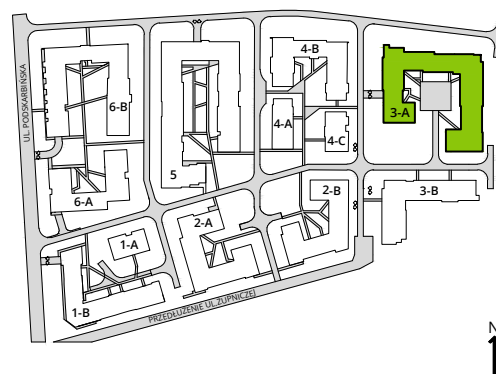

Aleje Praskie.

nr 85

Powierzchnia **33,97m²**

Piętro 4

Aranżacja mieszkania jest przykładowa.

Powierzchnia **użytkowa**

hol wejściowy	2.74 m ²
salon z aneksem	16.36 m ²
sypialnia	9.93 m ²
łazienka	4.94 m ²
Razem	33.97 m²
+balkon	3.75 m ²

Rzut kondygnacji **Piętro 4**

Plan osiedla **Budynek 3-A**

U nas nigdy nie płacisz za powierzchnię pod ścianami działowymi.