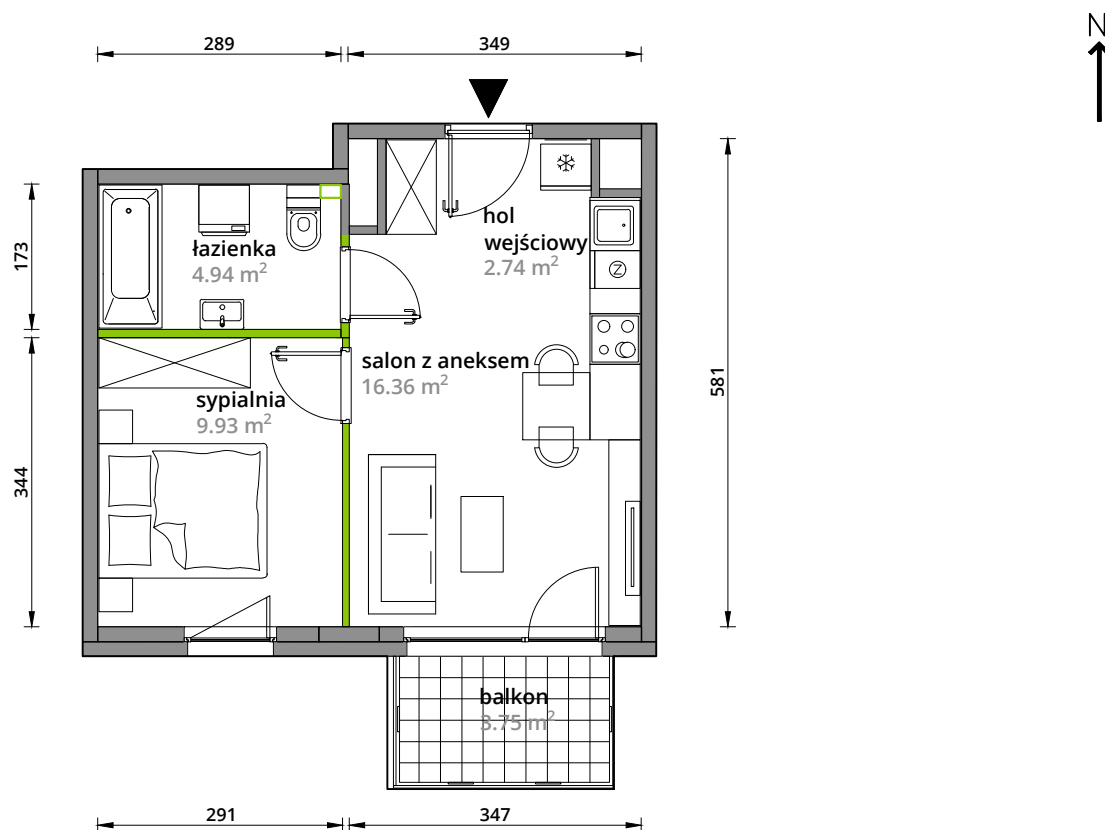

Aleje Praskie.

nr 85

Powierzchnia **33,97m²**

Piętro 4

Aranżacja mieszkania jest przykładowa.

Powierzchnia **użytkowa**

hol wejściowy	2.74 m ²
salon z aneksem	16.36 m ²
sypialnia	9.93 m ²
łazienka	4.94 m ²
Razem	33.97 m²
+balkon	3.75 m ²

Rzut kondygnacji **Piętro 4**

Plan osiedla **Budynek 3-A**

U nas nigdy nie płacisz za powierzchnię pod ścianami działowymi.