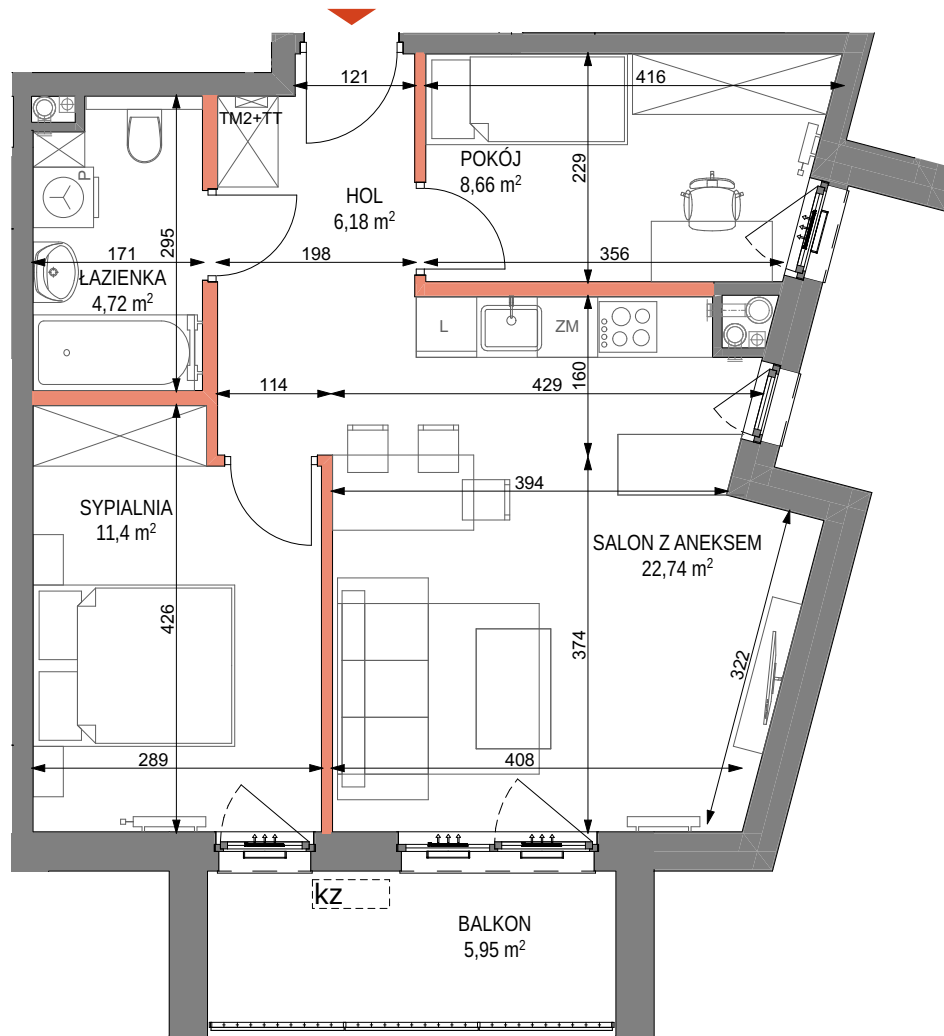

CRAFT

ZABŁOCIE

by CORDIA

mieszkanie nr M.31
piętro 2
liczba pokoi 3

ZESTAWIENIE POWIERZCHNI

HOL	6,18 m ²
SYPIALNIA	8,66 m ²
SALON Z ANEKSEM	22,74 m ²
SYPIALNIA	11,40 m ²
ŁAZIENKA	4,72 m ²
POW. UŻYTKOWA	53,70 m²
BALKON	5,95 m ²

LEGENDA

- ściany niedemontowalne
- ściany możliwe do rearanżacji
- balustrada
- możliwa lokalizacja jednostki zewnętrznej klimatyzacji

- TM2+TT tablica mieszkaniowa elektryczna i teletechniczna
- nawiewnik okienny

- grzejnik łazienkowy
- grzejnik
- grzejnik dekoracyjny

PLAN SYTUACYJNY

POŁOŻENIE NA KONDYGNACJI