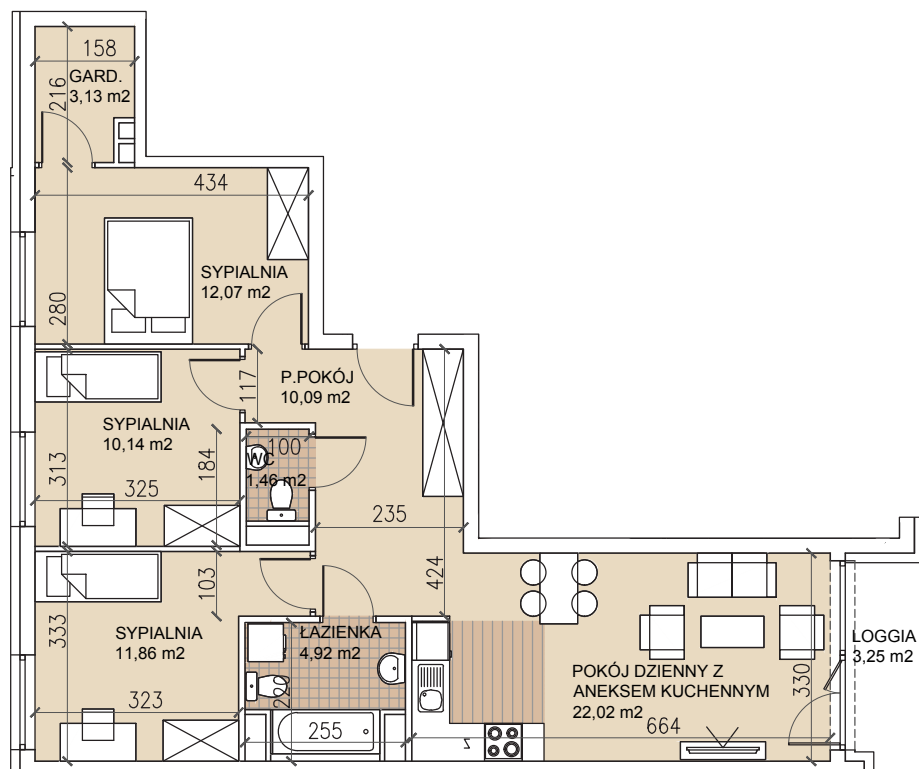

ul. Lothara Herbsta

powierzchnia użytkowa **75,69** m²

pokój dzienny z aneksem kuch.	22,02 m ²
sypialnia	12,07 m ²
sypialnia	11,86 m ²
sypialnia	10,14 m ²
garderoba	3,13 m ²
łazienka	4,92 m ²
wc	1,46 m ²
przedpokój	10,09 m ²
loggia	3,25 m ²