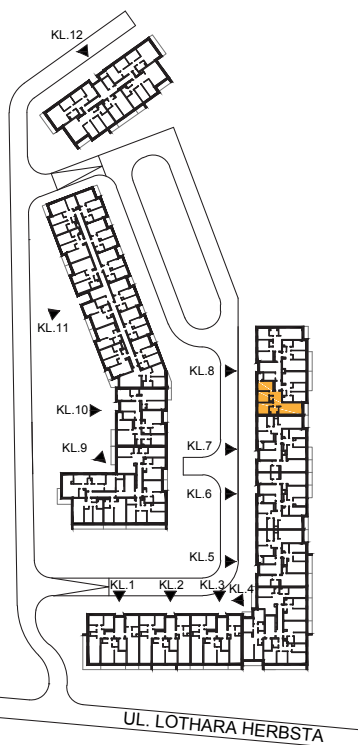

ul. Lothara Herbsta

powierzchnia użytkowa **75,69** m²

pokój dzienny z aneksem kuch.	22,02 m ²
sypialnia	12,07 m ²
sypialnia	11,86 m ²
sypialnia	10,14 m ²
garderoba	3,13 m ²
łazienka	4,92 m ²
wc	1,46 m ²
przedpokój	10,09 m ²
loggia	3,25 m ²