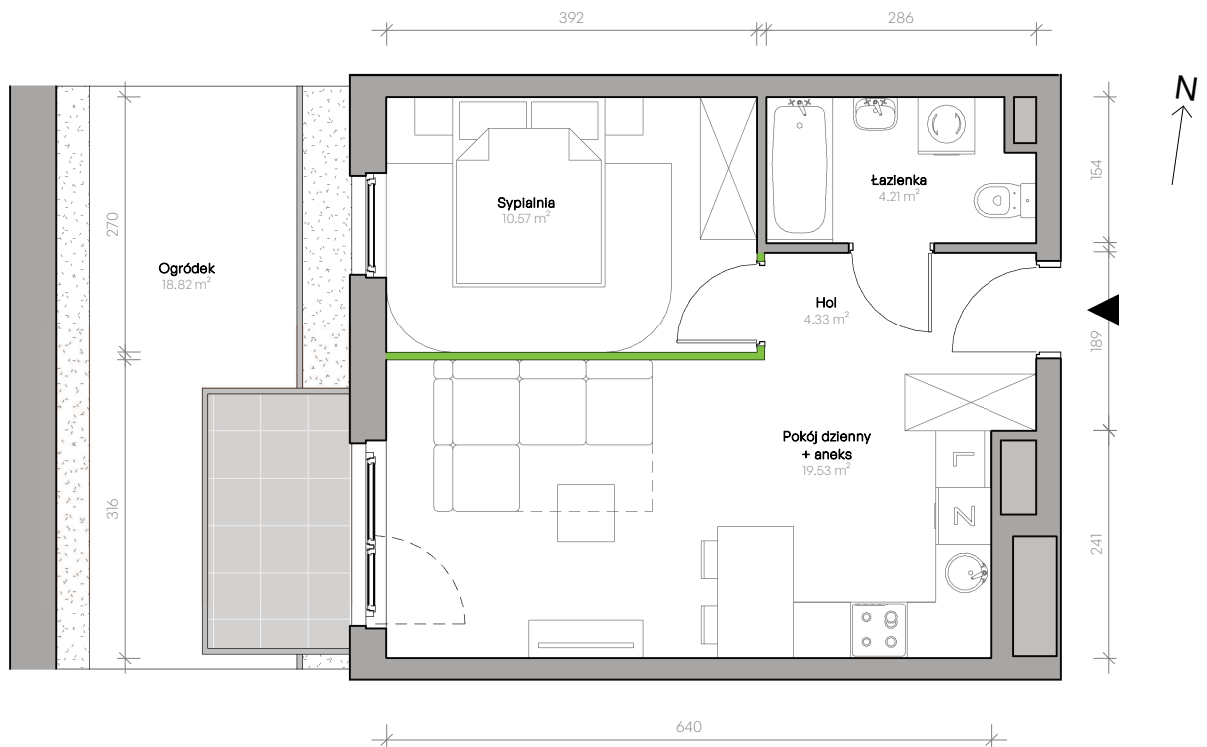

Przemyska Vita

D.O.M06

Powierzchnia **38,64 m²**

Piętro **0**

Aranżacja mieszkania jest przykładowa.

Powierzchnia **użytkowa**

nie uwzględnia powierzchni pod ścianami działowymi

Hol	4,33 m ²
Pokój dzienny + aneks	19,53 m ²
Sypialnia	10,57 m ²
Łazienka	4,21 m ²
Razem	38,64 m²
+ ogródek	18,82 m ²

W Develii nie płacisz za powierzchnię pod ścianami działowymi

Powierzchnia (bez ścian działowych)	38,64 m ²
Powierzchnia pod ścianami działowymi	0,40 m²
Powierzchnia użytkowa wg PN-ISO 9836:2015	39,04 m ²