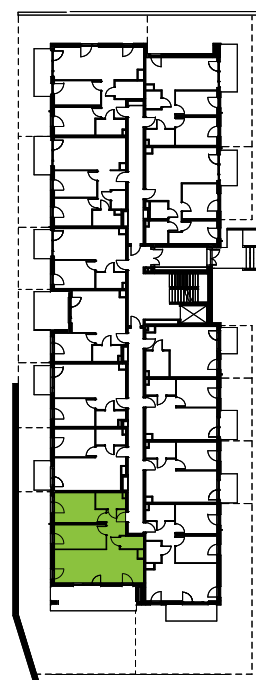

Przemyska Vita

D.O.M06

Powierzchnia **38,64 m²**

Piętro **0**

Aranżacja mieszkania jest przykładowa.

Powierzchnia **użytkowa**

nie uwzględnia powierzchni pod ścianami działowymi

Hol	4,33 m ²
Pokój dzienny + aneks	19,53 m ²
Sypialnia	10,57 m ²
Łazienka	4,21 m ²
Razem	38,64 m²
+ ogródek	18,82 m ²

W Develii nie płacisz za powierzchnię pod ścianami działowymi

Powierzchnia (bez ścian działowych)	38,64 m ²
Powierzchnia pod ścianami działowymi	0,40 m²
Powierzchnia użytkowa wg PN-ISO 9836:2015	39,04 m ²

Rzut kondygnacji **0**

Plan osiedla **Budynek D**