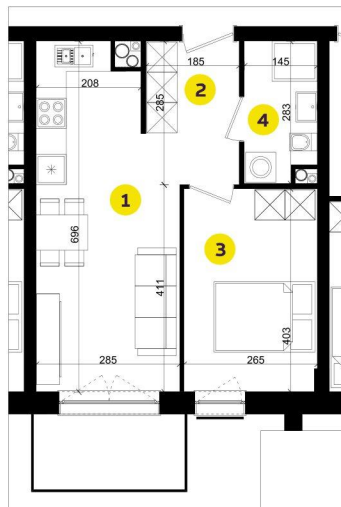

# MIESZKANIE E3D

Pow.: 36,73 m<sup>2</sup>

Piętro: 2

**NOWE  
ŻŁOTNO**

1. Salon z aneksem	17,53 m <sup>2</sup>
2. Przedpokój	4,85 m <sup>2</sup>
3. Pokój	10,52 m <sup>2</sup>
4. Łazienka	3,83 m <sup>2</sup>

**Powierzchnia:** 36,73 m<sup>2</sup>

**Balkon:** 4,50 m<sup>2</sup>