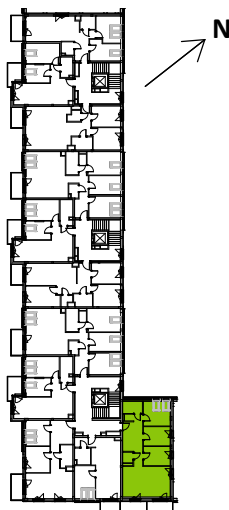

Augustowska Vita

nr A-A-16

Powierzchnia **74,53 m²**

Piętro **3**

Aranżacja mieszkania jest przykładowa

Powierzchnia **użytkowa**

SALON Z ANEKSEM	27.41 m ²
SYPIALNIA	9.18 m ²
PRZEDPOKÓJ	13.95 m ²
SYPIALNIA	9.18 m ²
TOALETA	1.97 m ²
ŁAZIENKA	3.42 m ²
SYPIALNIA	9.42 m ²
Razem	74.53 m ²

BALKON 6,04 m²

U nas nigdy nie płacisz za powierzchnię pod ścianami działowymi

Rzut kondygnacji **Piętro 3**

Plan osiedla **Budynek A**