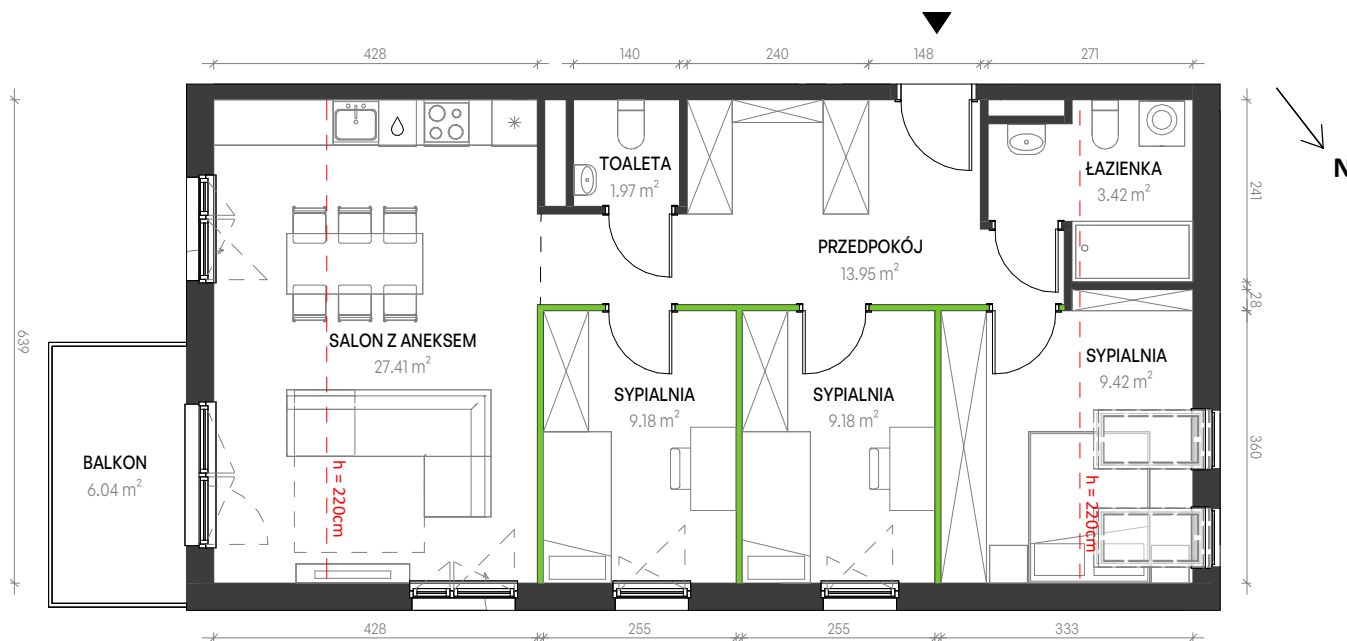

Augustowska Vita

nr A-A-16

Powierzchnia **74,53 m²**

Piętro **3**

Aranżacja mieszkania jest przykładowa

Powierzchnia **użytkowa**

SALON Z ANEKSEM	27.41 m ²
SYPIALNIA	9.18 m ²
PRZEDPOKÓJ	13.95 m ²
SYPIALNIA	9.18 m ²
TOALETA	1.97 m ²
ŁAZIENKA	3.42 m ²
SYPIALNIA	9.42 m ²
Razem	74.53 m ²

BALKON 6,04 m²

U nas nigdy nie płacisz za powierzchnię pod ścianami działowymi

Rzut kondygnacji **Piętro 3**

Plan osiedla **Budynek A**