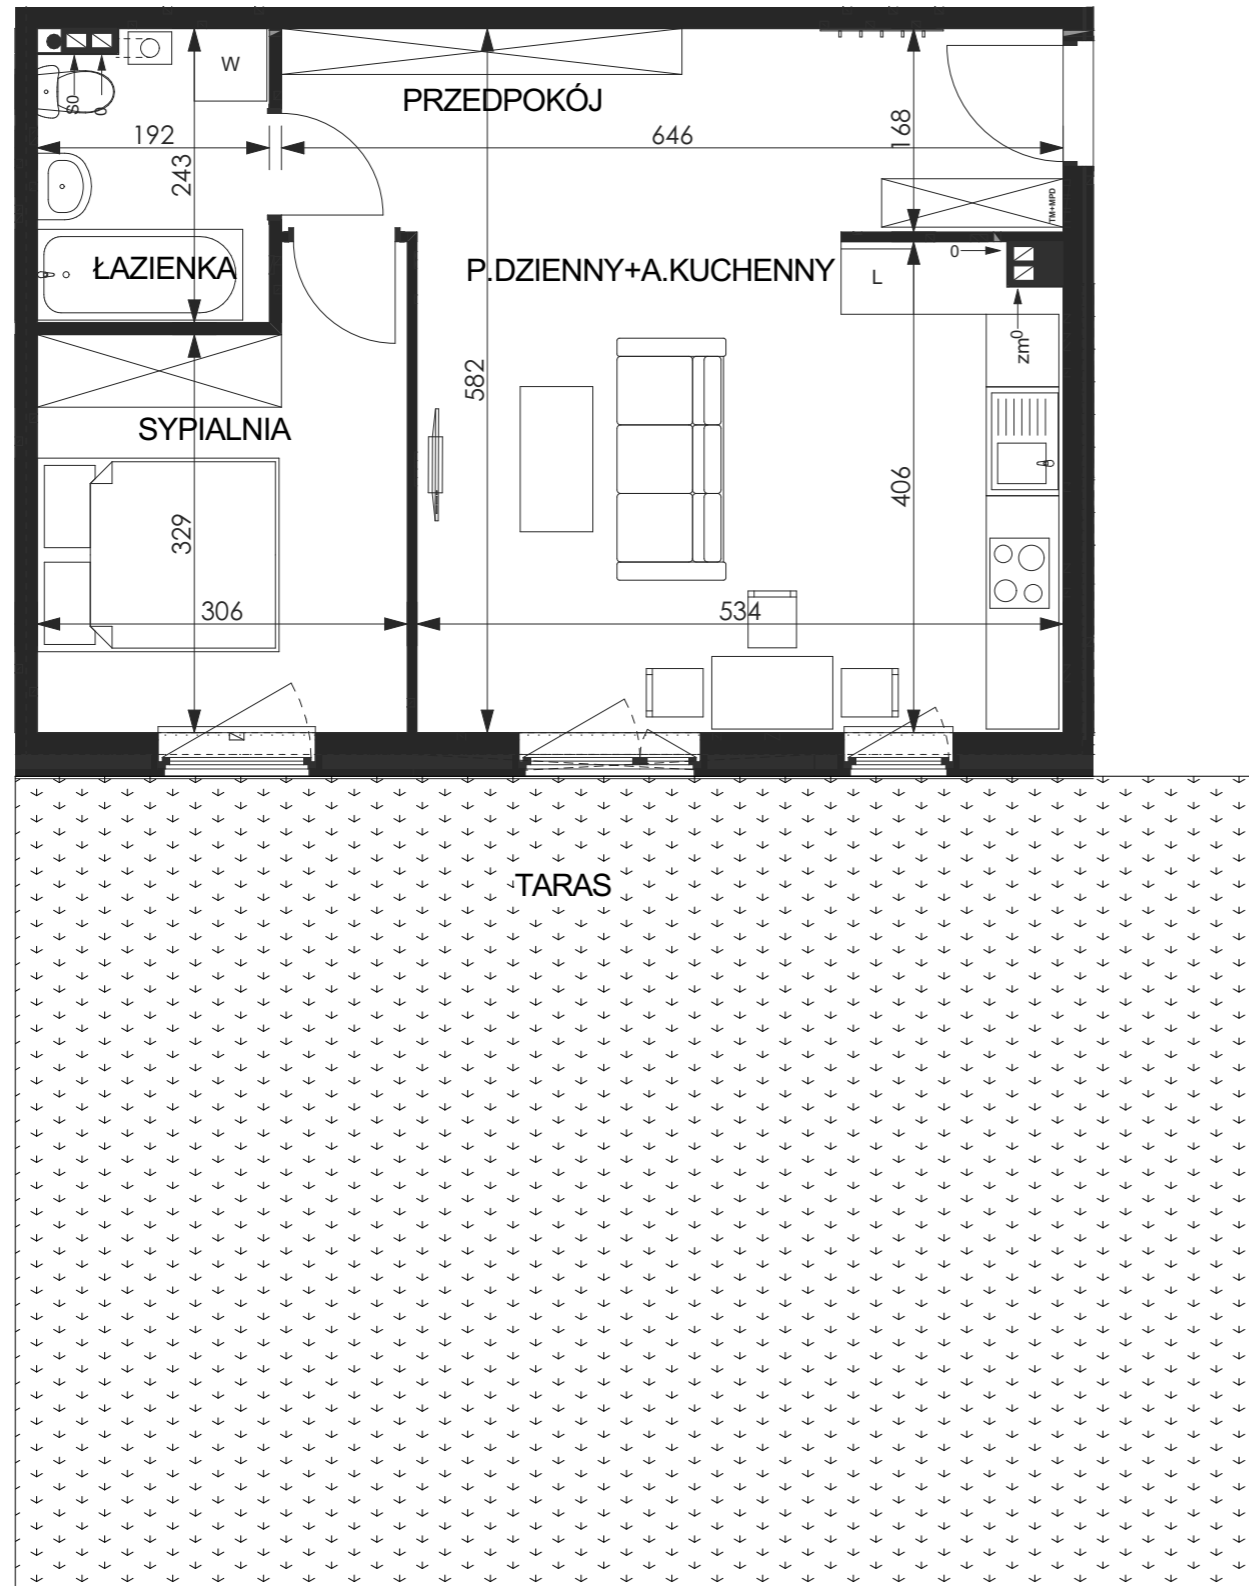

inwestor:

WROCLAWSKIE PRZEDSIĘBIORSTWO
BUDOWNICTWA MIESZKANIOWEGO
„MÓJ DOM” S.A.

Zielona Lutynia

WRÓBLOWICE,
UL. POGODNA

BUDYNEK 7
Klatka C
Kondygnacja I (parter)
Mieszkanie 1C
M - 2 pok.

- powierzchnia użytkowa - **47,8 m²**
- przedpokój 10,9 m²
- pokój dzienny+
aneks kuchenny 21,5 m²
- sypialnia 10,9 m²
- łazienka 4,5 m²
- taras 67 m²