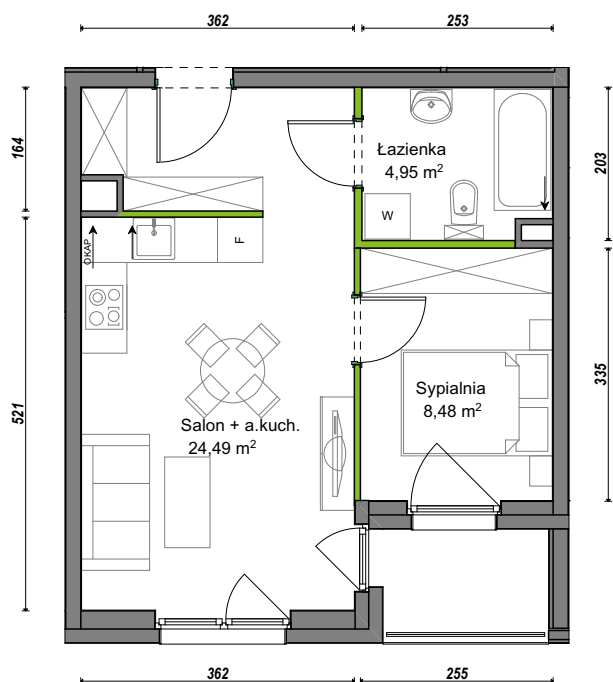

Orawska Vita.

nr C2/G/02

Powierzchnia **37,92 m²**

Piętro **0**

Aranżacja mieszkania jest przykładowa.

Powierzchnia użytkowa

Łazienka	4,95 m ²
Salon + a.kuch.	24,49 m ²
Sypialnia	8,48 m ²
Razem	37,92 m²
+Loggia	2,82 m ²

Rzut kondygnacji **Parter 0**

U nas nigdy nie płacisz za powierzchnię pod ścianami dzielowymi.