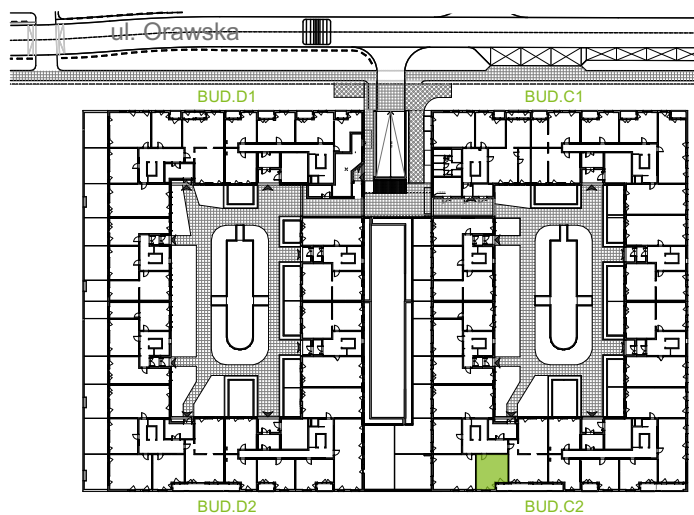

Orawska Vita.

nr C2/G/02

Powierzchnia **37,92 m²**

Piętro **0**

Aranżacja mieszkania jest przykładowa.

Powierzchnia użytkowa

Łazienka	4,95 m ²
Salon + a.kuch.	24,49 m ²
Sypialnia	8,48 m ²
Razem	37,92 m²
+Loggia	2,82 m ²

Rzut kondygnacji **Parter 0**

U nas nigdy nie płacisz za powierzchnię pod ścianami dzielowymi.