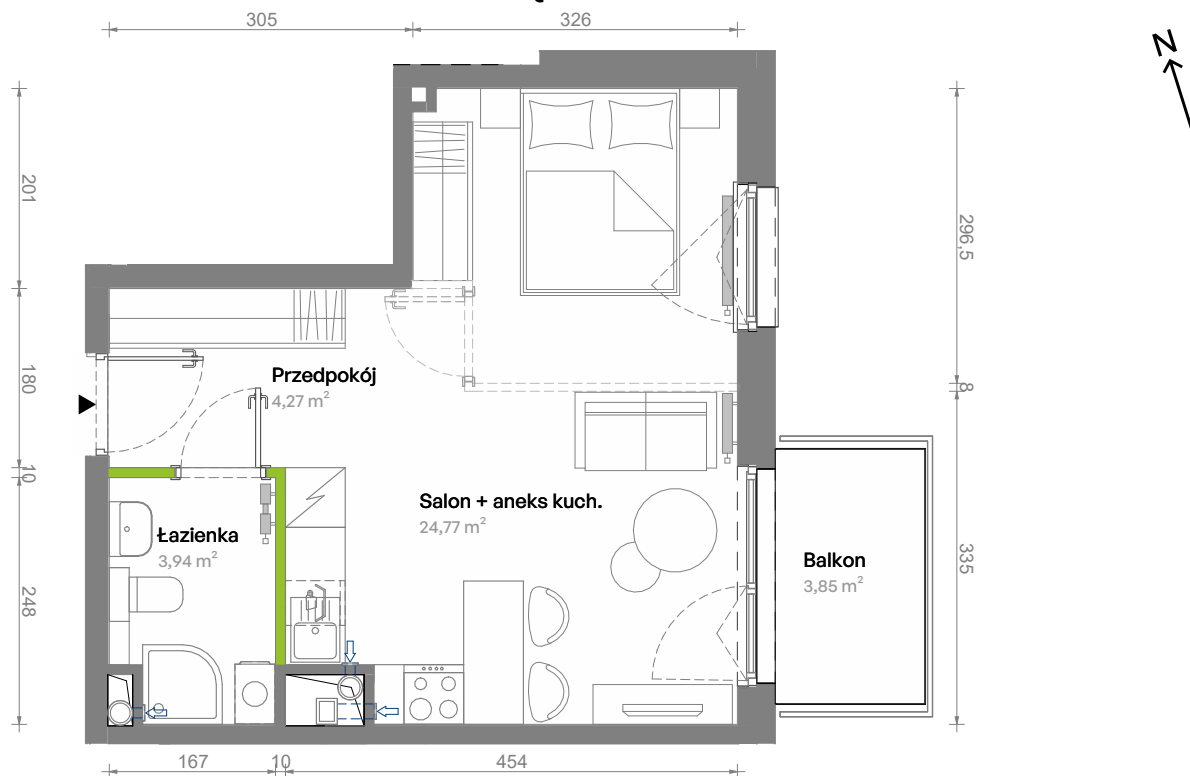

Południe Vita.

nr B2.02.19

Powierzchnia **32,98 m²**

Piętro **02**

Aranżacja mieszkania jest przykładowa.
Podano orientacyjne wymiary pomieszczeń.

Powierzchnia **użytkowa**

Rzut kondygnacji **Piętro 02**

Plan osiedla **Budynek B2**

| | |
|---------------------|----------------------------|
| Przedpokój | 4,27 m ² |
| Salon + aneks kuch. | 24,77 m ² |
| Łazienka | 3,94 m ² |
| Razem | 32,98 m² |
| + Balkon | 3,85 m ² |

U nas nigdy nie płacisz za powierzchnię pod ścianami działowymi