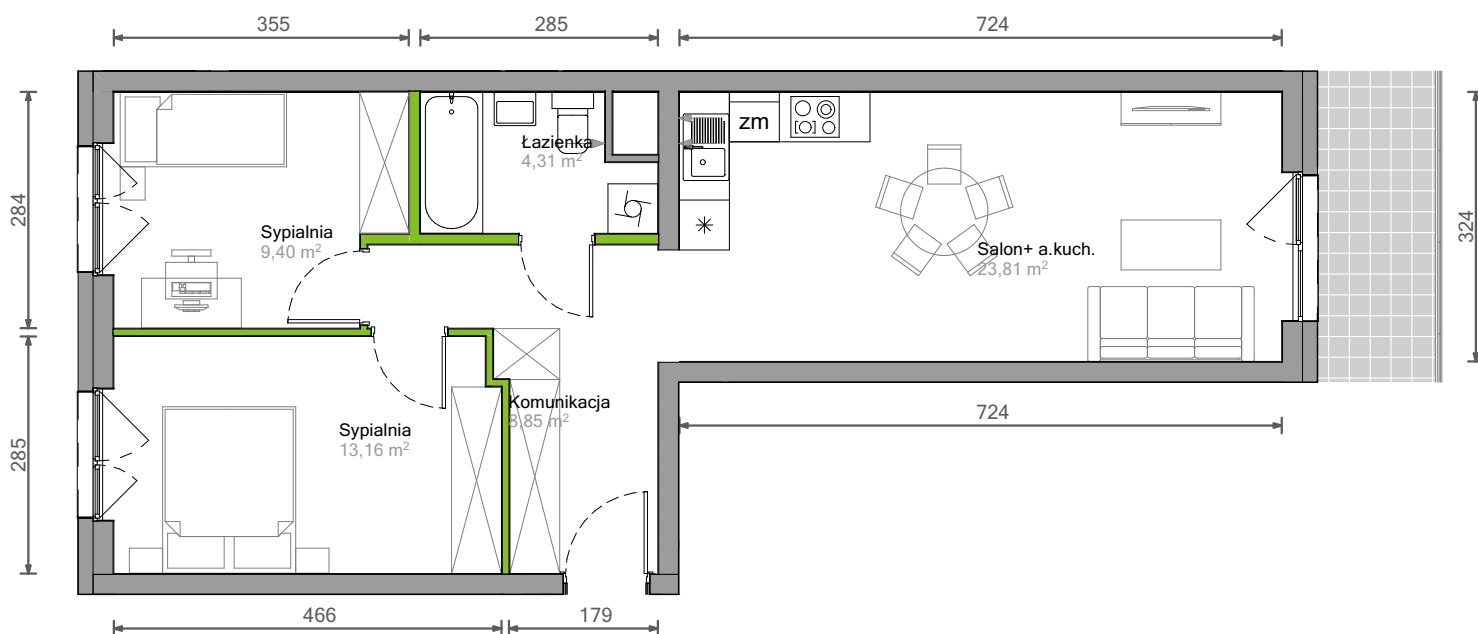

Ślężna Vita.

nr E/3/12

Powierzchnia **59,53 m²** Piętro **3**

Aranżacja mieszkania jest przykładowa.

Powierzchnia użytkowa

Komunikacja	8,85 m ²
Łazienka	4,31 m ²
Salon+ a.kuch.	23,81 m ²
Sypialnia	9,40 m ²
Sypialnia	13,16 m ²
Razem	59,53 m²
+ balkon	4,97 m ²

Rzut kondygnacji Piętro 3

Plan osiedla

U nas nigdy nie płacisz za powierzchnię pod ścianami dzielowymi.