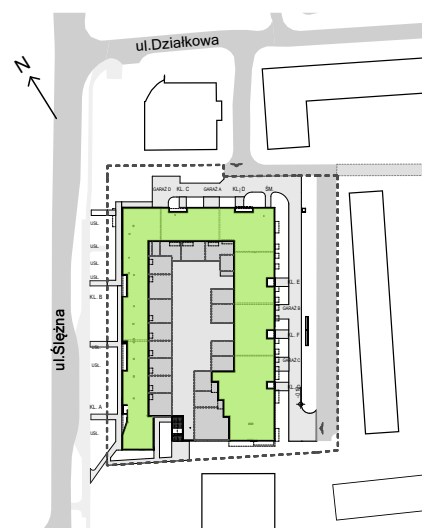

Ślężna Vita.

nr E/3/12

Powierzchnia **59,53 m²** Piętro **3**

Aranżacja mieszkania jest przykładowa.

Powierzchnia użytkowa

Komunikacja	8,85 m ²
Łazienka	4,31 m ²
Salon+ a.kuch.	23,81 m ²
Sypialnia	9,40 m ²
Sypialnia	13,16 m ²
Razem	59,53 m²
+ balkon	4,97 m ²

Rzut kondygnacji Piętro 3

Plan osiedla

U nas nigdy nie płacisz za powierzchnię pod ścianami dzielowymi.