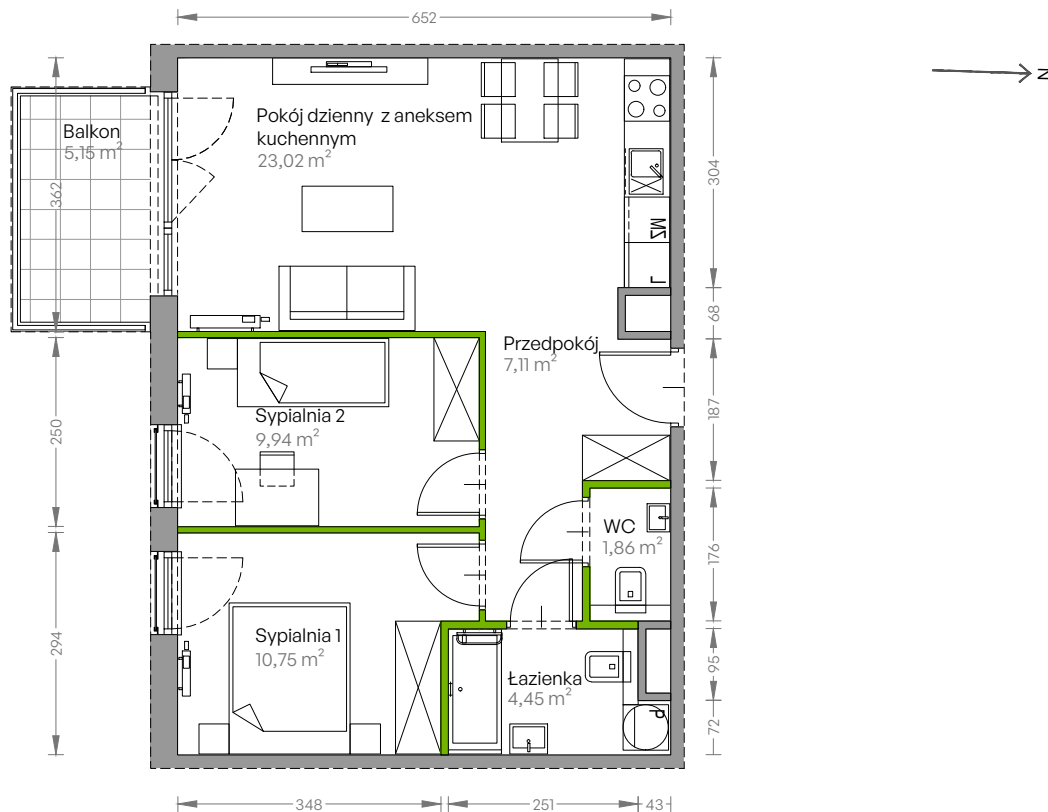

Centralna Vita

nr E.59

Powierzchnia **57,13 m²**

Piętro 3

Aranżacja mieszkania jest przykładowa

Powierzchnia użytkowa

przedpokój	7,11 m ²
sypialnia 1	10,75 m ²
sypialnia 2	9,94 m ²
pokój dzienny z aneksem kuchennym	23,02 m ²
łazienka	4,45 m ²
wc	1,86 m ²
Razem	57,13 m²
+ balkon	5,15 m ²

Rzut kondygnacji Piętro 3

Plan osiedla Budynek E

U nas nigdy nie płacisz za powierzchnię pod ścianami działowymi!

Powierzchnia użytkowa wg PN-ISO 9836:1997