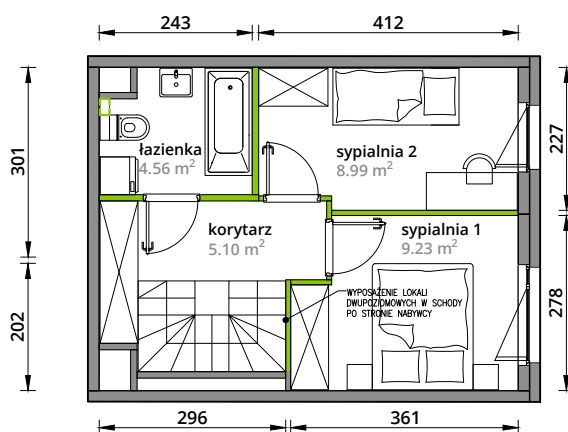

Aleje Praskie.

nr 89

Powierzchnia **59,46m²**

Mieszkanie Dwupoziomowe

Piętro 1

Parter

UWAGA:
Wypozażenie lokali dwupoziomowych
w schody po stronie Nabywcy.
Aranżacja mieszkania jest przykładowa.

Powierzchnia **użytkowa**

hol wejściowy	7.17 m ²
salon z kuchnią	20.02 m ²
wnęka szafowa	2.91 m ²
wc	1.48 m ²
sypialnia 1	9.23 m ²
sypialnia 2	8.99 m ²
łazienka	4.56 m ²
korytarz	5.10 m ²
	59.46 m²
+taras	3.32 m ²
+ogródek	16.38 m ²

U nas nigdy nie płacisz za powierzchnię pod ścianami działowymi.

Rzut kondygnacji 0

Plan osiedla **Budynek 3-A**