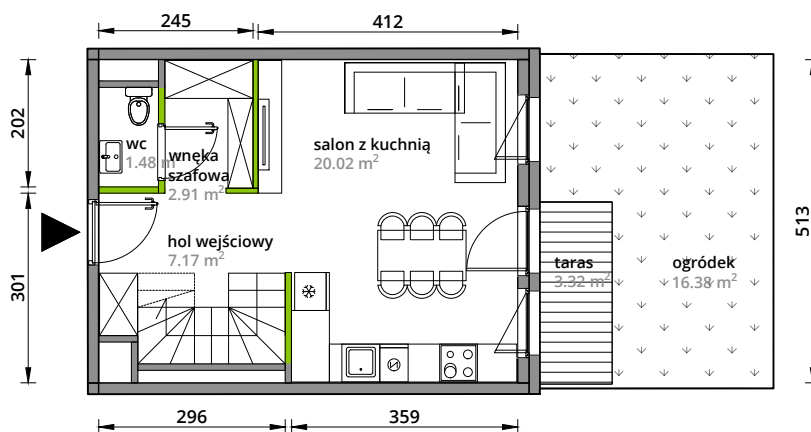

Aleje Praskie.

nr 89

Powierzchnia **59,46m²**

Mieszkanie Dwupoziomowe

Piętro 1

Parter

UWAGA:
Wypozażenie lokali dwupoziomowych
w schody po stronie Nabywcy.
Aranżacja mieszkania jest przykładowa.

Powierzchnia **użytkowa**

hol wejściowy	7.17 m ²
salon z kuchnią	20.02 m ²
wnęka szafowa	2.91 m ²
wc	1.48 m ²
sypialnia 1	9.23 m ²
sypialnia 2	8.99 m ²
łazienka	4.56 m ²
korytarz	5.10 m ²
	59.46 m²
+taras	3.32 m ²
+ogródek	16.38 m ²

U nas nigdy nie płacisz za powierzchnię pod ścianami działowymi.

Rzut kondygnacji 0

Plan osiedla **Budynek 3-A**