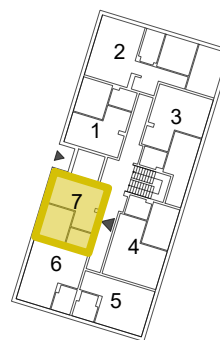

Grupa Akropol Inwestycje
ul. Niepodległości 11b
62-030 Luboń
tel. +48 61 893 50 89
kontakt@akropol-inwestycje.pl

POWIERZCHNIA MIESZKANIA

36.14m²

BUDYNEK NR 1 - MIESZKANIE NR 7

ZESTAWIENIE POWIERZCHNI

Nr	Nazwa pom.	Powierzchnia [m ²]
7.01	POKÓJ Z ANEKSEM KUCH.	20.99
7.02	POKÓJ	10.64
7.03	ŁAZIENKA	4.51
SUMA		36.14

PARTER

LOKALIZACJA BUDYNKU NA OSIEDLU

LOKALIZACJA MIESZKANIA W BUDYNKU

NR BUD. / NR LOK.

1/7

Niniejsza broszura nie stanowi oferty w rozumieniu przepisów Kodeksu Cywilnego. Przedstawione rzuty mają charakter poglądowy. Ostateczna powierzchnia i wymiary lokalu mogą ulec nieznacznej zmianie podczas procesu realizacji. Wszelkie przedstawione w broszurze elementy wyposażenia wnętrza (w tym biały montaż i drzwi wewnętrzne) mają charakter poglądowy i nie są standardem wykończenia w rozumieniu umowy deweloperskiej. W przypadku wątpliwości nadrzędne postanowienia zawiera umowa deweloperska. Wszystkie wymiary podano z uwzględnieniem tynków wewnętrznych + 1.0 cm.