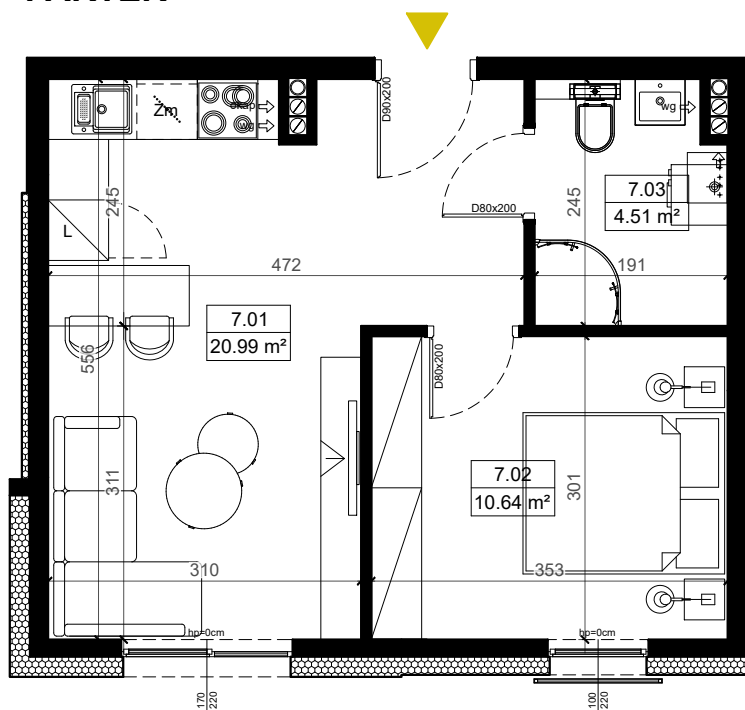

Grupa Akropol Inwestycje
ul. Niepodległości 11b
62-030 Luboń
tel. +48 61 893 50 89
kontakt@akropol-inwestycje.pl

POWIERZCHNIA MIESZKANIA

36.14m²

BUDYNEK NR 1 - MIESZKANIE NR 7

ZESTAWIENIE POWIERZCHNI

Nr	Nazwa pom.	Powierzchnia [m ²]
7.01	POKÓJ Z ANEKSEM KUCH.	20.99
7.02	POKÓJ	10.64
7.03	ŁAZIENKA	4.51
SUMA		36.14

PARTER

LOKALIZACJA BUDYNKU NA OSIEDLU

LOKALIZACJA MIESZKANIA W BUDYNKU

NR BUD. / NR LOK.

1/7

Niniejsza broszura nie stanowi oferty w rozumieniu przepisów Kodeksu Cywilnego. Przedstawione rzuty mają charakter poglądowy. Ostateczna powierzchnia i wymiary lokalu mogą ulec nieznacznej zmianie podczas procesu realizacji. Wszelkie przedstawione w broszurze elementy wyposażenia wnętrza (w tym biały montaż i drzwi wewnętrzne) mają charakter poglądowy i nie są standardem wykończenia w rozumieniu umowy deweloperskiej. W przypadku wątpliwości nadrzędne postanowienia zawiera umowa deweloperska. Wszystkie wymiary podano z uwzględnieniem tynków wewnętrznych + 1.0 cm.