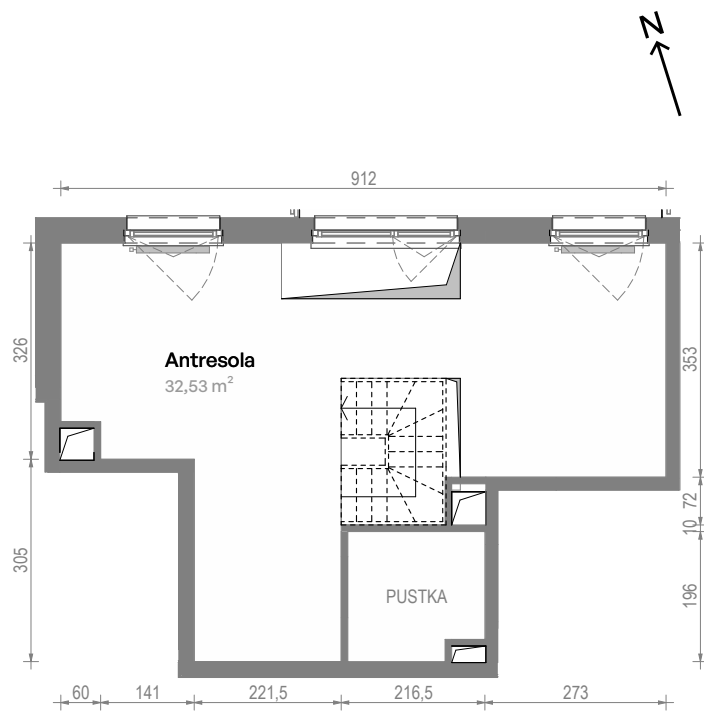

Południe Vita

nr A3.03.28

Powierzchnia **74,92 m²**

Piętro **3**

Aranżacja mieszkania jest przykładowa.
Podano orientacyjne wymiary pomieszczeń.

Powierzchnia **użytkowa**

Rzut kondygnacji **Piętro 3**

Plan osiedla **Budynek A3**

Salon + aneks kuch.	38,54 m ²
Łazienka	3,85 m ²
Antresola	32,53 m ²
Razem	74,92 m²
+ Balkon	8,28 m ²

U nas nigdy nie płacisz za powierzchnię pod ścianami działowymi