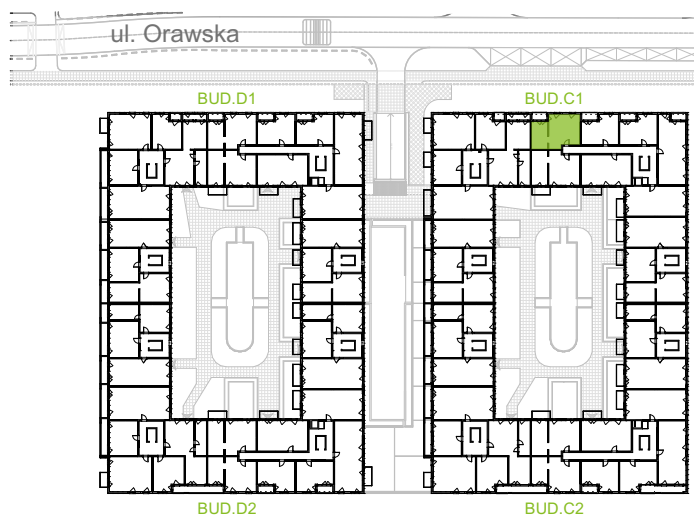

Orawska Vita.

nr C1/C/16

Powierzchnia **55,72 m²**

Piętro **2**

Aranżacja mieszkania jest przykładowa.

Powierzchnia użytkowa

Komunikacja	7,07 m ²
Łazienka	4,82 m ²
Salon + a.kuch.	17,85 m ²
Sypialnia	11,43 m ²
Sypialnia	12,82 m ²
Wc	1,73 m ²
Razem	55,72 m²
+Loggia	3,79 m ²

Rzut kondygnacji Piętro 2

U nas nigdy nie płacisz za powierzchnię pod ścianami dzielowymi.