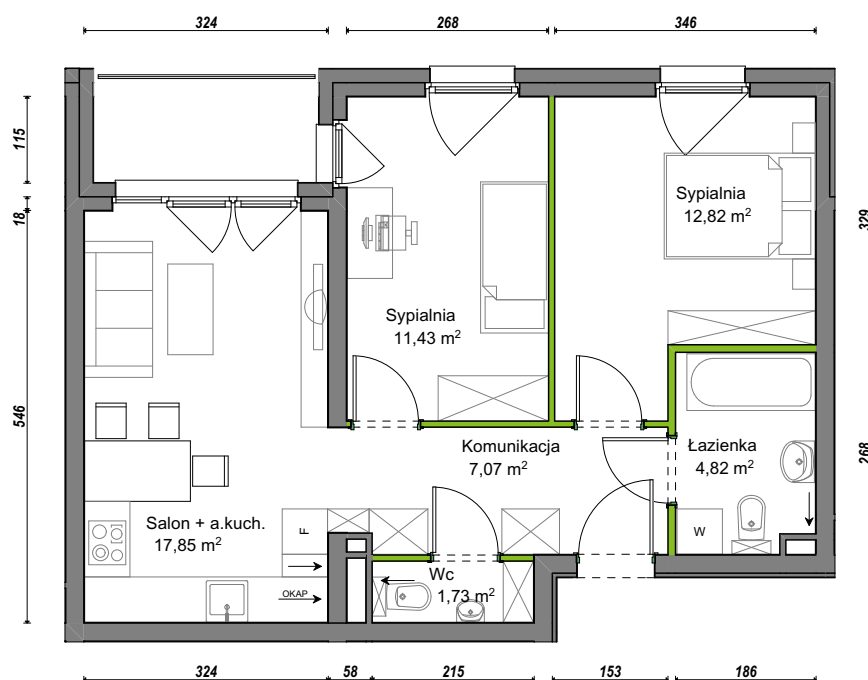

Orawska Vita.

nr C1/C/16

Powierzchnia **55,72 m²**

Piętro **2**

Aranżacja mieszkania jest przykładowa.

Powierzchnia użytkowa

Komunikacja	7,07 m ²
Łazienka	4,82 m ²
Salon + a.kuch.	17,85 m ²
Sypialnia	11,43 m ²
Sypialnia	12,82 m ²
Wc	1,73 m ²
Razem	55,72 m²
+Loggia	3,79 m ²

Rzut kondygnacji Piętro 2

U nas nigdy nie płacisz za powierzchnię pod ścianami dzielowymi.