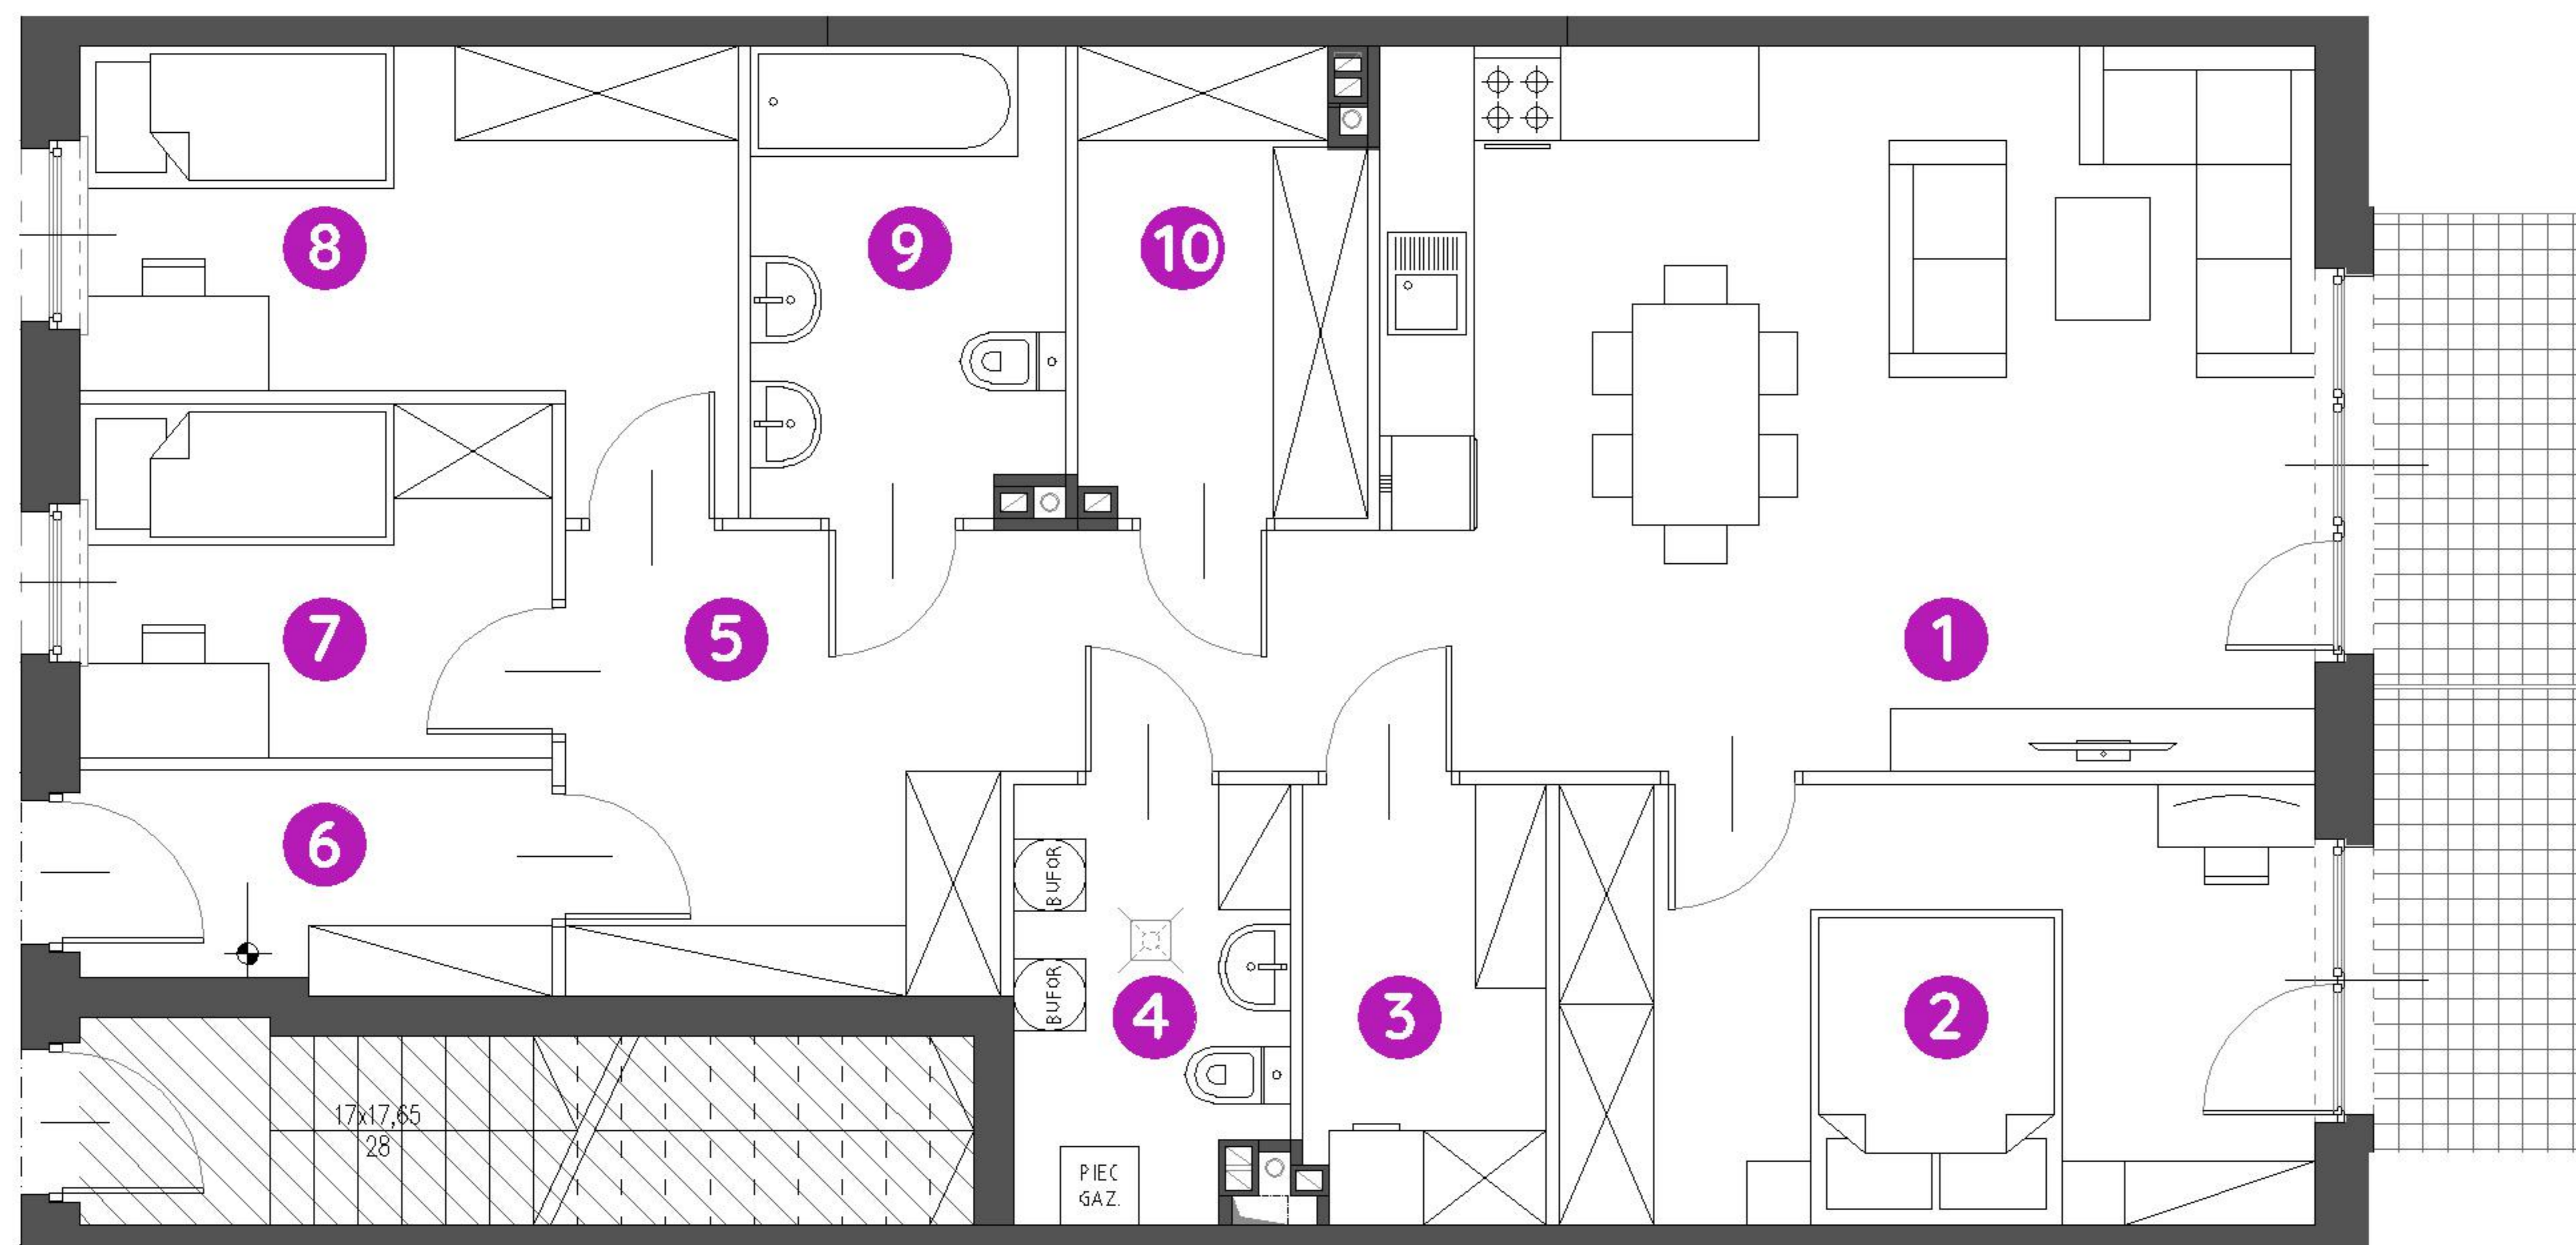

Murapol Osiedle Ferrovia

Wrocław | ul. Konduktorska

mieszkanie **1-12.A.0.11**

piętro **0**

budynek **11**

1. salon z aneksem kuch.	27,11 m²
2. sypialnia	13,24 m²
3. pralnia	4,15 m²
4. pomieszczenie techniczne	4,55 m²
5. przedpokój	11,69 m²
6. wiatrołap	4,03 m²
7. sypialnia	6,62 m²
8. sypialnia	9,85 m²
9. łazienka	5,72 m²
10. garderoba	5,17 m²

metraż

92,13 m²

taras **9 m²**
ogródek **30,95 m²**

0 1 2 5m

Podziałka podana z tolerancją +/- 5%

Aranżacja mieszkania ma charakter poglądowy.