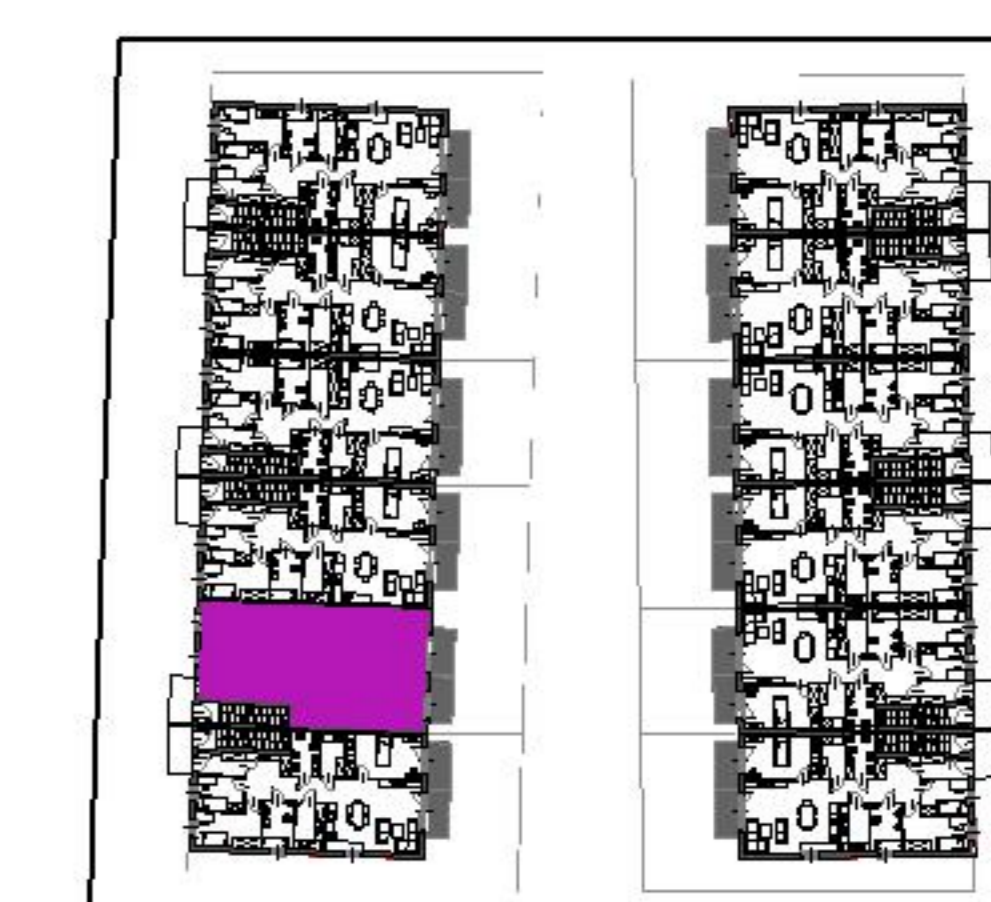

Murapol Osiedle Ferrovia

Wrocław | ul. Konduktorska

mieszkanie **1-12.A.0.11**

piętro **0**

budynek **11**

1. salon z aneksem kuch.	27,11 m²
2. sypialnia	13,24 m²
3. pralnia	4,15 m²
4. pomieszczenie techniczne	4,55 m²
5. przedpokój	11,69 m²
6. wiatrołap	4,03 m²
7. sypialnia	6,62 m²
8. sypialnia	9,85 m²
9. łazienka	5,72 m²
10. garderoba	5,17 m²

metraż

92,13 m²

taras **9 m²**
ogródek **30,95 m²**

0 1 2 5m

Podziałka podana z tolerancją +/- 5%

Aranżacja mieszkania ma charakter poglądowy.