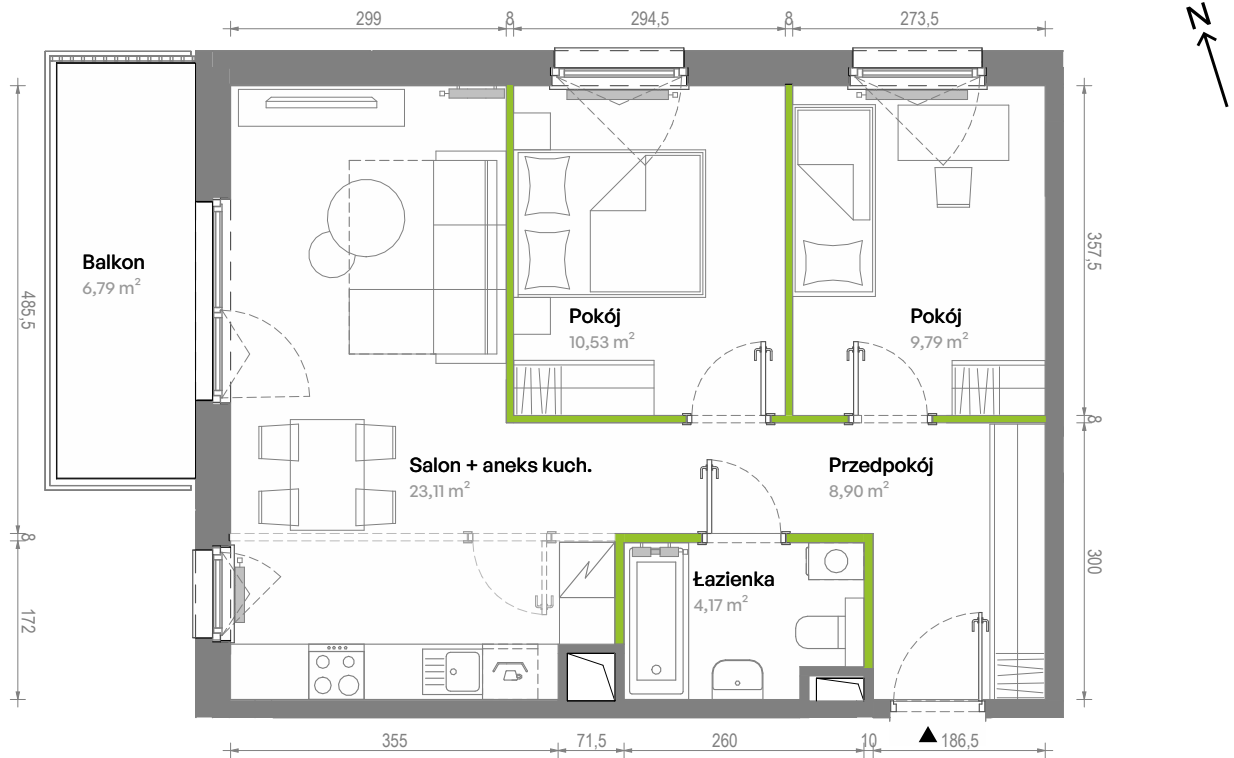

Południe Vita.

nr A2.01.16

Powierzchnia **56,50 m²**

Piętro 1

Aranżacja mieszkania jest przykładowa.
Podano orientacyjne wymiary pomieszczeń.

Powierzchnia **użytkowa**

Rzut kondygnacji **Piętro 1**

Plan osiedla **Budynek A2**

Przedpokój	8,90 m ²
Salon + aneks kuch.	23,11 m ²
Pokój	10,53 m ²
Pokój	9,79 m ²
Łazienka	4,17 m ²
Razem	56,50 m²
+ Balkon	6,79 m ²

U nas nigdy nie płacisz za powierzchnię pod ścianami działowymi