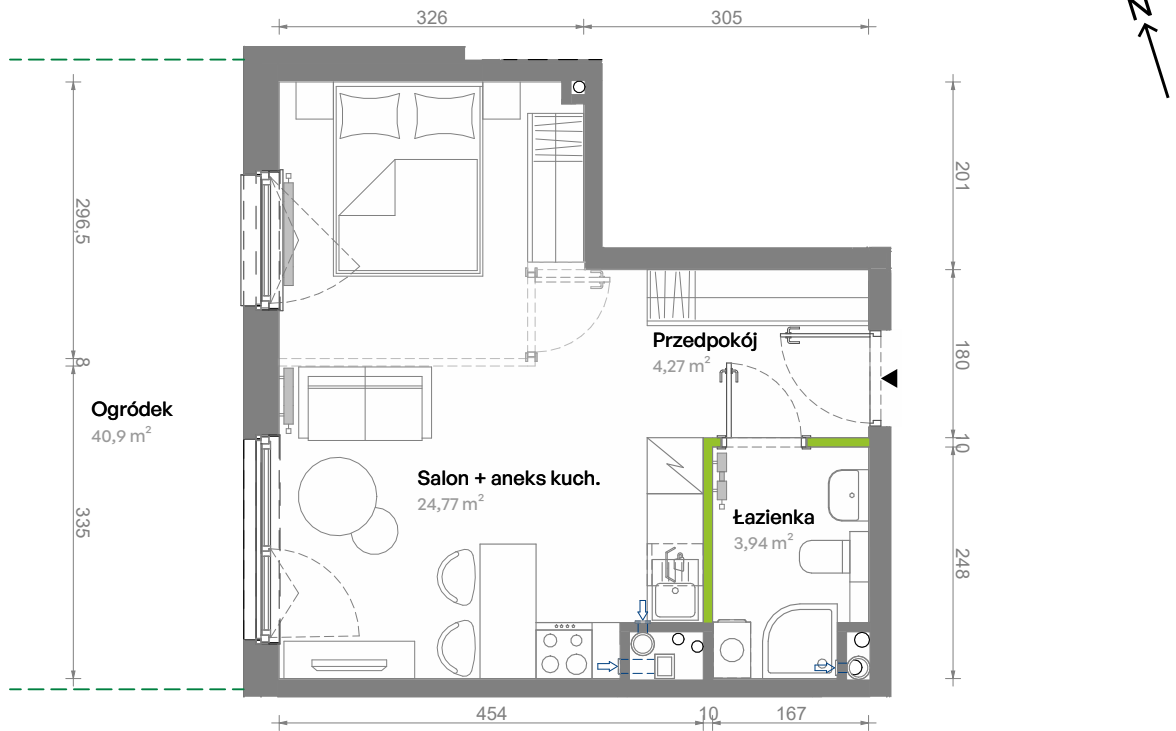

Południe Vita.

nr E3.00.01

Powierzchnia **32,98 m²**

Piętro **Parter**

Aranżacja mieszkania jest przykładowa.
Podano orientacyjne wymiary pomieszczeń.

Powierzchnia **użytkowa**

Rzut kondygnacji **Parter**

Plan osiedla **Budynek E3**

Przedpokój	4,27 m ²
Salon + aneks kuch.	24,77 m ²
Łazienka	3,94 m ²
Razem	32,98 m²
+ogródek	40,9 m ²

U nas nigdy nie płacisz za powierzchnię pod ścianami działowymi