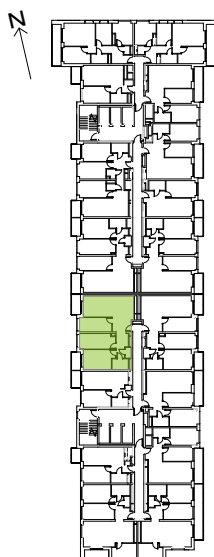

Legnicka Vita

L2/9/74

Powierzchnia **87.67 m²**

Piętro **9**

Aranżacja mieszkania jest przykładowa

Powierzchnia użytkowa

korytarz	10.67 m ²
salon+aneks	30.50 m ²
sypialnia 1	11.61 m ²
sypialnia 2	13.73 m ²
sypialnia 3	15.06 m ²
wc	1.67 m ²
łazienka	4.43 m ²
Razem	87.67 m²
+ loggia 1	4.57 m ²
+ loggia 2	4.16 m ²

U nas nigdy nie płacisz za powierzchnię pod ścianami działowymi

Rzut kondygnacji Piętro 9

Plan osiedla Budynek L2