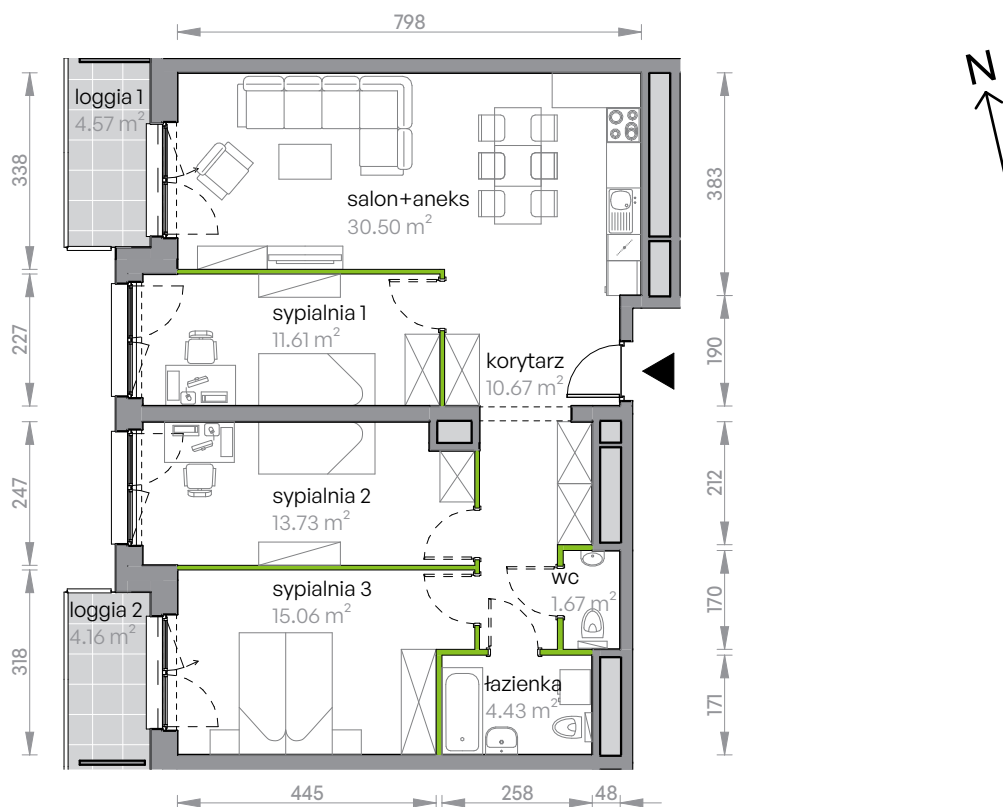

Legnicka Vita

L2/9/74

Powierzchnia **87.67 m²**

Piętro **9**

Aranżacja mieszkania jest przykładowa

Powierzchnia użytkowa

korytarz	10.67 m ²
salon+aneks	30.50 m ²
sypialnia 1	11.61 m ²
sypialnia 2	13.73 m ²
sypialnia 3	15.06 m ²
wc	1.67 m ²
łazienka	4.43 m ²
Razem	87.67 m²
+ loggia 1	4.57 m ²
+ loggia 2	4.16 m ²

U nas nigdy nie płacisz za powierzchnię pod ścianami działowymi

Rzut kondygnacji Piętro 9

Plan osiedla Budynek L2