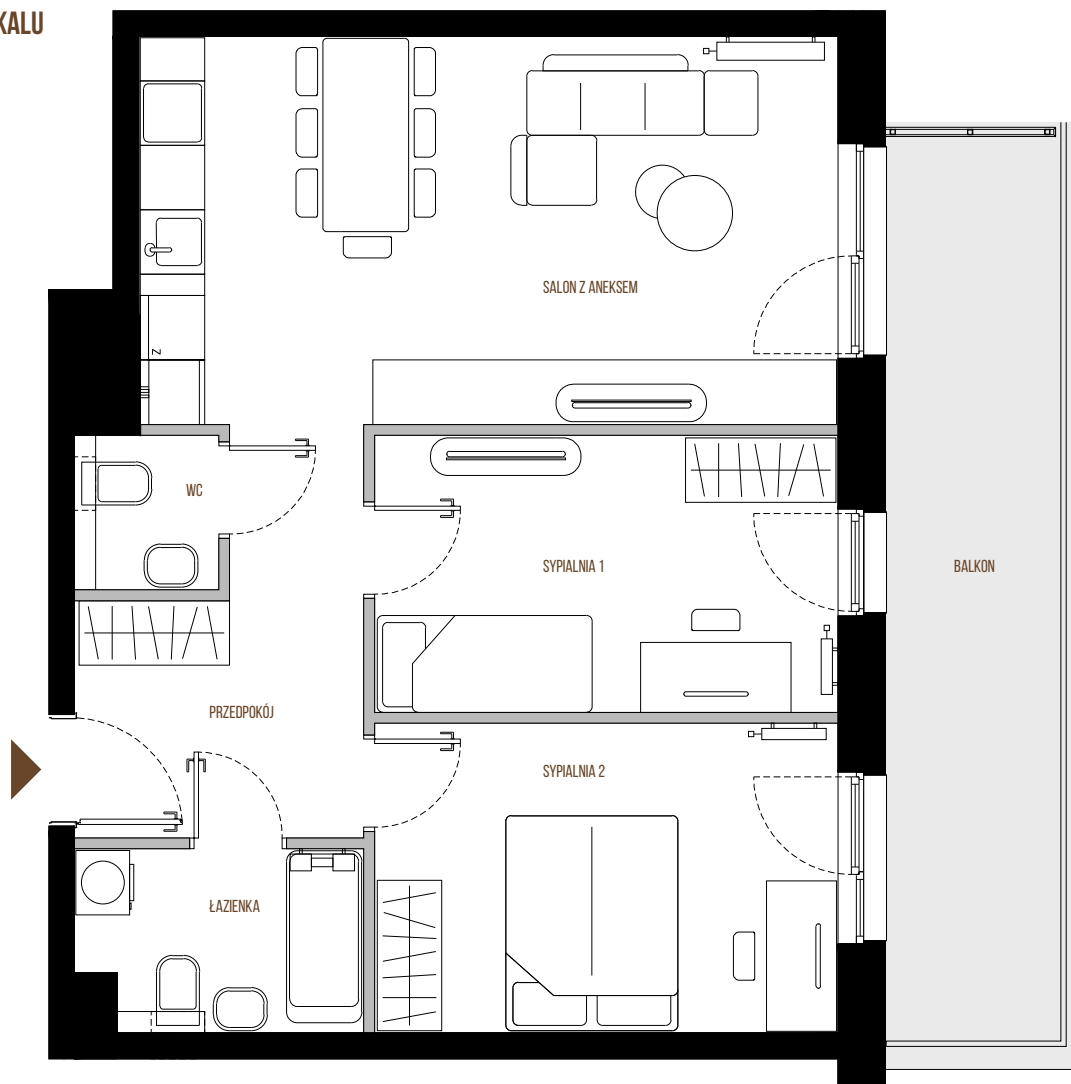

LOKAL NR 179
PIĘTRO 1
KLATKA K6

LICZBA POKOI 3
 POW. UŻYTKOWA 61,25 m²
 POW. CAŁOŚCIOWA 63,85 m²

1. PRZEDPOKÓJ	8,02 m ²	5. ŁAZIENKA	4,35 m ²
2. SALON Z ANEKSEM	23,33 m ²	6. WC	1,94 m ²
3. SYPIALNIA 1	11,27 m ²	BALKON	
4. SYPIALNIA 2	12,34 m ²		

SYTUACJA

RZUT LOKALU

RZUT KONDYGNACJI