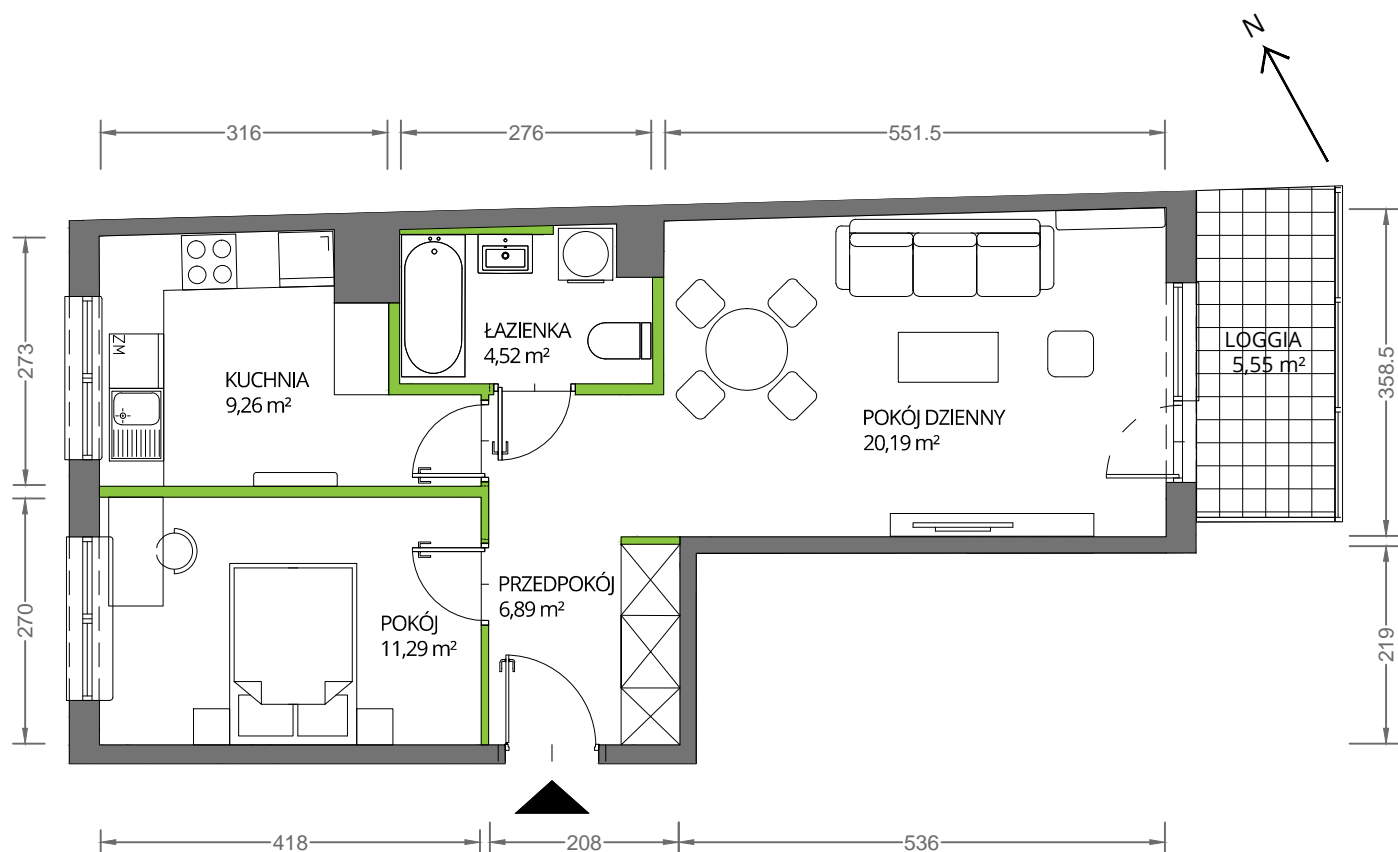

Krakowska Vita

nr 13

Powierzchnia **52,15 m²**

Piętro **4**

Aranżacja mieszkania jest przykładowa

Powierzchnia **użytkowa**

Rzut kondygnacji **Piętro 4**

Plan osiedla

pokój dzienny	20,19 m ²
pokój	11,29 m ²
kuchnia	9,26 m ²
łazienka	4,52 m ²
przedpokój	6,89 m ²
Razem	52,15 m²
+ loggia	5,55 m ²

U nas nigdy nie płacisz za powierzchnię pod ścianami działowymi