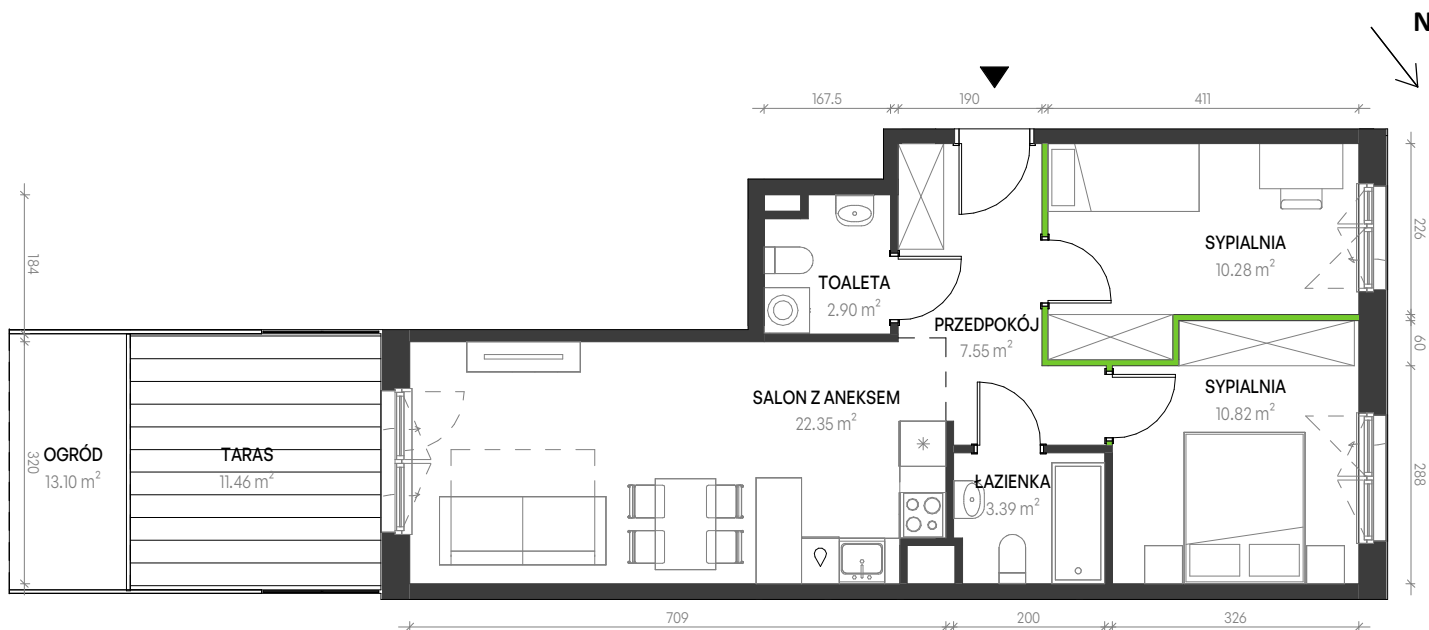

Augustowska Vita

nr B-B-1

Powierzchnia **57,29 m²**

Piętro **0**

Aranżacja mieszkania jest przykładowa

Powierzchnia **użytkowa**

PRZEDPOKÓJ	7.55 m ²
SYPIALNIA	10.28 m ²
SYPIALNIA	10.82 m ²
ŁAZIENKA	3.39 m ²
TOALETA	2.90 m ²
SALON Z ANEKSEM	22.35 m ²
Razem	57.29 m ²

TARAS	11.46 m ²
OGRÓD	13.10 m ²

U nas nigdy nie płacisz za powierzchnię pod ścianami działowymi

Rzut kondygnacji **Piętro 0**

Plan osiedla **Budynek B**