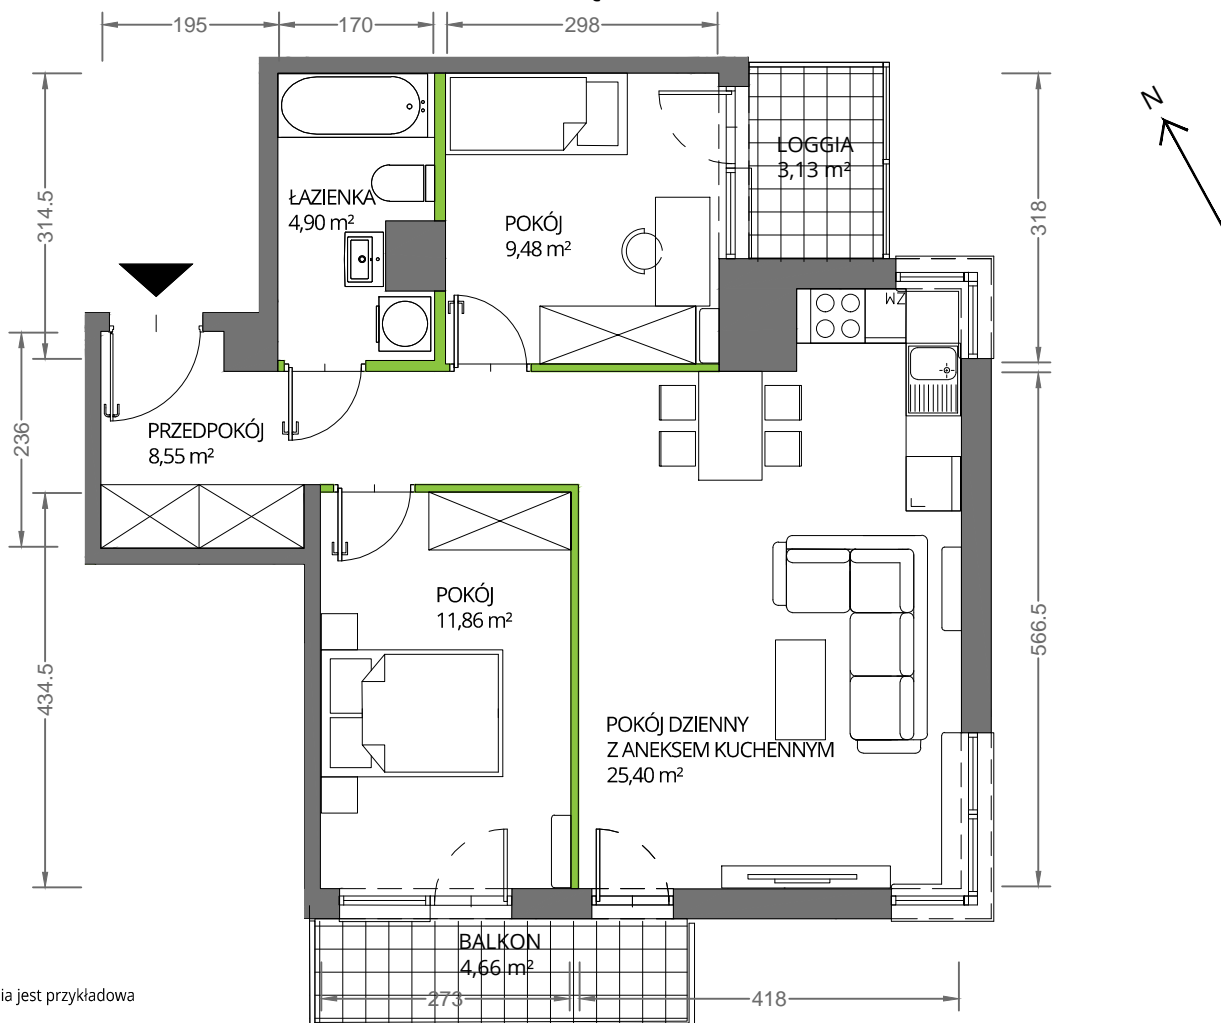

Krakowska Vita

nr 60

Powierzchnia **60,19 m²** Piętro 2

Aranżacja mieszkania jest przykładowa

Powierzchnia **użytkowa**

pokój dzienny z aneksem kuchennym	25,40 m ²
pokój	11,86 m ²
pokój	9,48 m ²
łazienka	4,90 m ²
przedpokój	8,55 m ²
Razem	60,19 m²
+ balkon	4,66 m ²
+ loggia	3,13 m ²

U nas nigdy nie płacisz za powierzchnię pod ścianami działowymi

Rzut kondygnacji **Piętro 2**

Plan osiedla