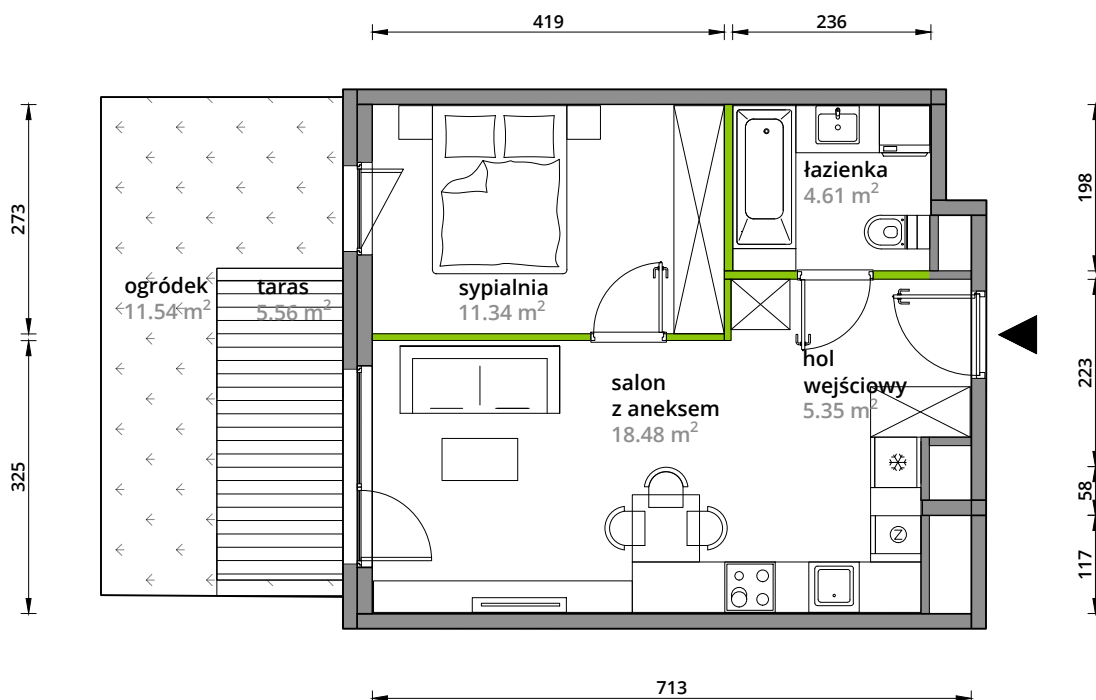

Aleje Praskie.

nr 144

Powierzchnia **39,78m²**

Parter

Aranżacja mieszkania jest przykładowa.

Powierzchnia **użytkowa**

hol wejściowy	5.35 m ²
salon z aneksem	18.48 m ²
sypialnia	11.34 m ²
łazienka	4.61 m ²
	39.78 m²
+taras	5.56 m ²
+ogródek	11.54 m ²

Rzut kondygnacji 0

Plan osiedla **Budynek 3-A**

U nas nigdy nie płacisz za powierzchnię pod ścianami działowymi.