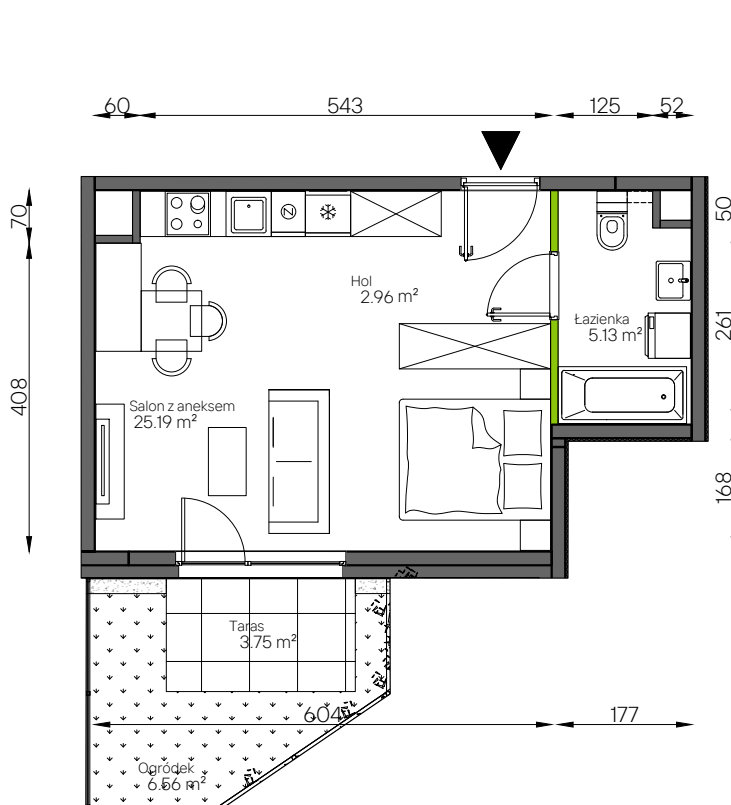

Aleje Praskie.

nr 62

Powierzchnia **33,28 m²**

Parter

Aranżacja mieszkania jest przykładowa.

Powierzchnia **użytkowa**

hol wejściowy	2.96 m ²
salon z aneksem	25.19 m ²
łazienka	5.13 m ²
Razem	33.28 m²
+taras	3.75 m ²
+ogródek	6.56 m ²

Rzut parteru

Plan osiedla **Budynek 9**

U nas nigdy nie płacisz za powierzchnię pod ścianami działowymi.