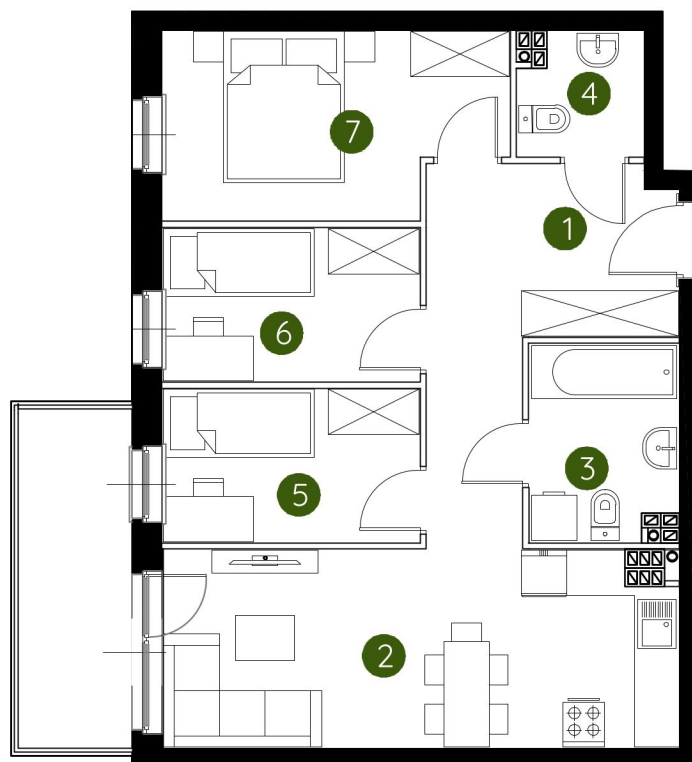

lokal 2.B.2.08

**59,97** m<sup>2</sup>

2 piętro

budynek 2

**Murapol  
Prado**

Kraków, ul. Pękówicka

0 1 2 5m

Podziałka podana z tolerancją +/- 5%

1. przedpokój	10,93 m <sup>2</sup>
2. salon z aneksem kuchennym	17,44 m <sup>2</sup>
3. łazienka	4,94 m <sup>2</sup>
4. wc	2,54 m <sup>2</sup>
5. sypialnia	6,84 m <sup>2</sup>
6. sypialnia	6,84 m <sup>2</sup>
7. sypialnia	10,44 m <sup>2</sup>

**metraż** **59,97 m<sup>2</sup>**

**Schemat kondygnacji**