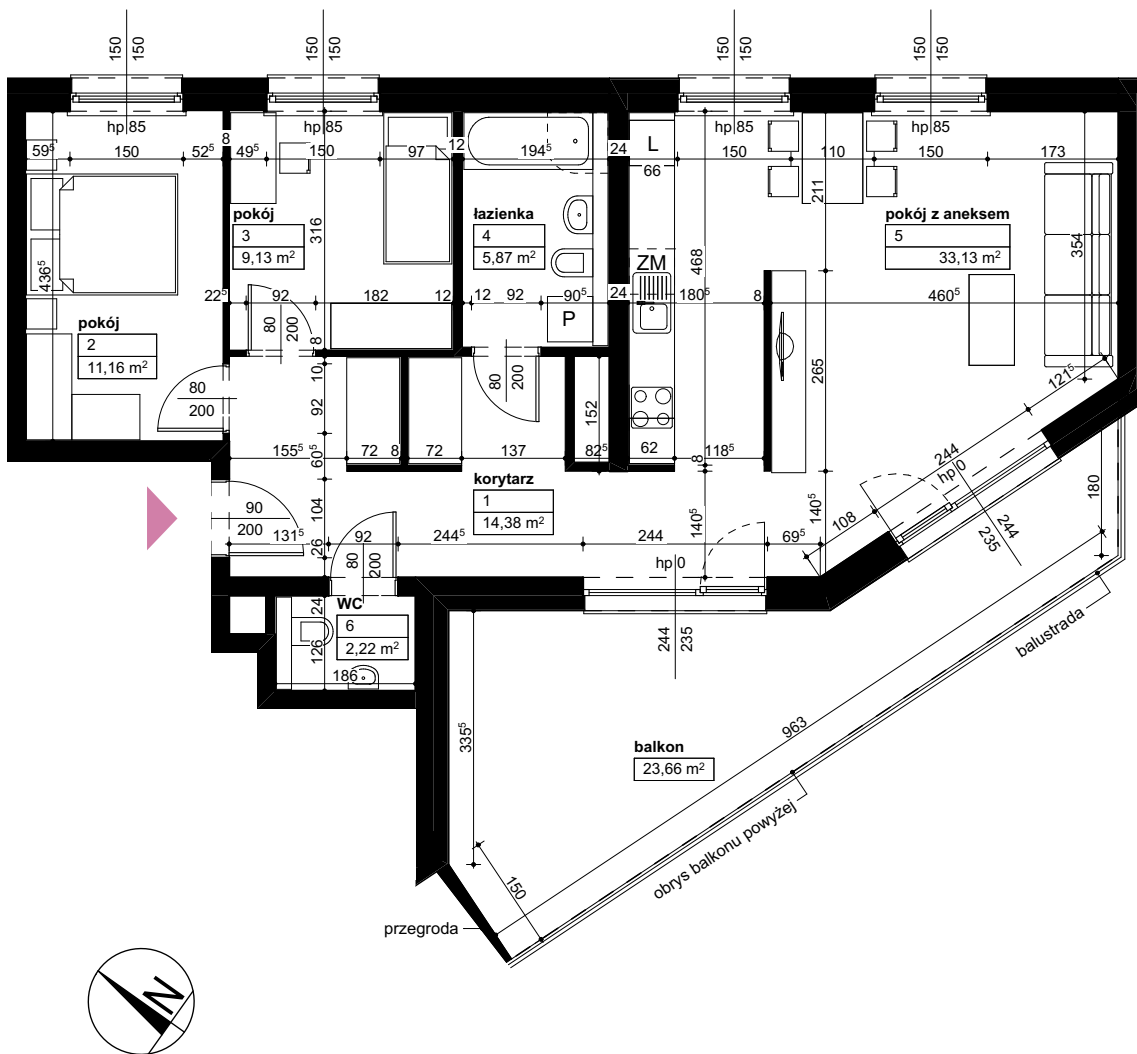

Lokalizacja osiedla

Położenie budynku

Skala 1:4000

Położenie mieszkania

Skala 1:2200

MAJTA

WOŁKOWYSKA

BUDYNEK MIESZKALNY
WIELORODZINNY
UL. WOŁKOWYSKA
W POZNANIU

SKALA 1:100

Wymiary podano w świetle ścian surowych, powierzchnie podano w świetle ścian otynkowanych.

OPIS MIESZKANIA:

Numer: **D2/2/1/5**
 Powierzchnia: **75,89 m²**
 Kondygnacja: **Piętro +1**
 Struktura: **3 pokoje z aneksem kuchennym**
 Cena brutto:
 Cena brutto/m²: